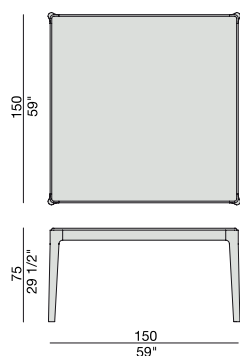

ZIGGY TABLE 150x150

Design C. Ballabio

TAVOLO | TABLE

2015

Tavolo da pranzo quadrato con struttura in massello di noce canaletta e piano in legno, in marmo oppure in vetro acidato retroverniciato.

Square dining table with frame in solid canaletta and wooden, marble or frosted back coated glass top.

Quadratischer Esstisch mit Gestell aus massivem Nussbaum Canaletta mit Holz-, Marmor- oder satiniertes, hinterlackierter Glasplatte.

Table à manger carrée avec piètement en noyer canaletta massif et plateau en marbre ou en verre dépoli rétro verni.

Mesa de comedor cuadrada con estructura en nogal canaletta macizo y tapa en madera, en mármol o en cristal al ácido retrobarnizado.