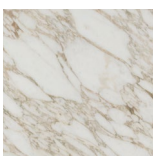

Calacatta Oro