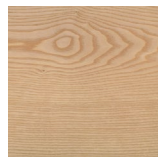

Essenze | Wood

FRASSINO NATURALE
Natural Ash