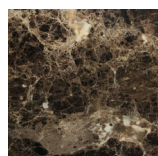

Cristallo Acidato Retroverniciato Frosted Backcoated glass

Marmo | Marble

Emperador Dark