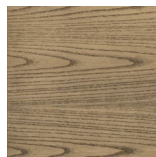

## Essenze | Wood

FRASSINO NATURALE  
Natural Ash

FRASSINO  
Ash  
tinto/stained moka

FRASSINO  
Ash  
tinto/stained  
canaletta walnut

FRASSINO  
Ash  
tinto/stained wengé

FRASSINO  
Ash  
tinto/stained canapa