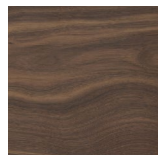

## Essenze | Wood

FRASSINO NATURALE  
Natural Ash

FRASSINO  
Ash  
tinto/stained moka

FRASSINO  
Ash  
tinto/stained  
canaletta walnut

FRASSINO  
Ash  
tinto/stained wengé

FRASSINO  
Ash  
tinto/stained canapa

FRASSINO  
Ash  
tinto/stained caffè

NOCE CANALETTA  
Canaletta Walnut

NOCE CANALETTA  
Canaletta Walnut  
tinto/stained moka

NOCE CANALETTA  
Canaletta Walnut  
tinto/stained wengé

## Laccato opaco poro aperto/chiuso | Matt Lacquered open/closed pore

BIANCO  
White  
(RAL 9016)

AVORIO  
Ivory  
(RAL 1013)

ARGILLA  
Argilla  
(RAL 7006)

PIOMBO  
Piombo  
(NCS S5005G20Y)

NERO  
Black  
(RAL 9005)