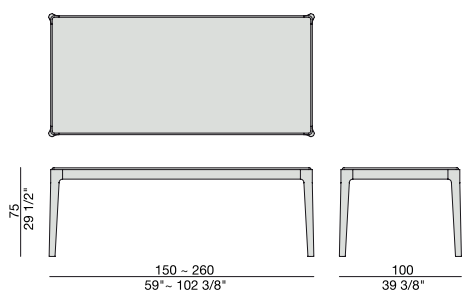

ZIGGY TABLE

Design C. Ballabio

TAVOLO | TABLE

2015

Tavolo da pranzo rettangolare con struttura in massello di noce canaletta e piano in marmo, in legno oppure in vetro acidato retroverniciato.

Rectangular dining table with frame in solid canaletta walnut and top in marble, wood or frosted glass backcoated.

Rechteckiger Ess-Tisch mit Gestell aus massivem Nussbaum Calanetta mit Marmor, Holz- oder satinierte hinterlackierte Glasplatte.

Table à manger rectangulaire avec piètement en noyer canaletta massif et plateau en marbre, en bois ou en verre dépoli rétro verni.

Mesa de comedor rectangular con estructura en nogal canaletta macizo y tapa de mármol, madera o en cristal al ácido retrobarnizado.