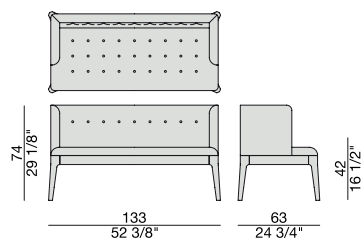

WENDY SOFA

Design C. Ballabio

POLTRONA | ARMCHAIR

2016

Divanetto con struttura in massello di noce canaletta e seduta con lavorazione capitonné nei tessuti della collezione. Possibilità di combinare tessuti diversi per seduta e schienale e di ordinare i bottoni tono su tono o in contrasto.

Love seat with frame in solid canaletta walnut and seat with capitonné decoration upholstered in the fabric of the collection. It is possible to combine different fabrics for seat and back and to purchase the buttons ton sur ton or in contrast.

Zweisitzer-Sessel mit Gestell aus massivem Nussbaum Canaletta und Sitz mit Capitonné in den Stoffen der Kollektion. Mit der Möglichkeit den selben oder verschiedene Stoffe für die Sitz- und Rückenissen zu wählen. Auch die Knöpfe können Ton in Ton oder in einem anderen Stoff gewaehlt werden.

Fauteuil à deux avec structure en noyer canaletta massif et assise avec capitonné dans les tissus de la collection. Possibilité de combiner tissus différents entre assise et dossier. Les boutons peuvent être ton sur ton ou en contraste.

Sofá con estructura en nogal canaletta macizo y asiento con decoración capitonné en las telas de la colección. Posibilidad de combinar telas diferentes entre asiento y respaldo y de pedir los botones tono sobre tono o en contraste.