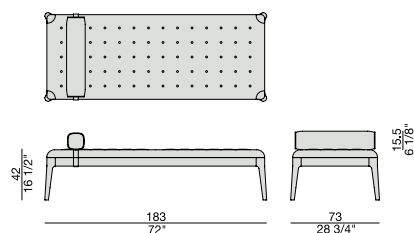

WEBBY DAY BED

Design C. Ballabio

DIVANO | SOFA

2017

Day bed con struttura in massello di noce canaletta e seduta con lavorazione capitonné nei tessuti della collezione. Possibilità di ordinare i bottoni tono su tono o in contrasto. Cuscino incluso.

Day bed with frame in solid canaletta walnut and capitonné cover in the fabrics of the collection. Buttons can be tone-on-tone or in contrast. Cushion included.

Liege mit Untergestell aus massivem Nussbaum canaletta. Sitzfläche in capitonné gepolstert, bezogen in den Stoffen und Leder der Kollektion. Die Knöpfe können im gleichen Material sein, oder als Kontrast in einem anderen Material gearbeitet werden.

Canapé-lit avec structure en noyer canaletta massif et assise avec capitonné dans les tissus de la collection. Possibilité d'avoir les boutons ton sur ton ou à contraste.

Cama de día con estructura de nogal canaletta macizo y revestida con motivo capitonné en las telas de la colección. Posibilidad de pedir los botones tono sobre tono o en contraste. Cojín incluido.