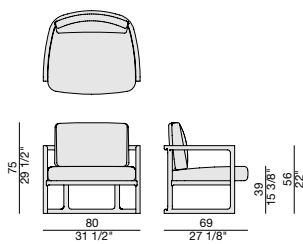

VENUS

Design E. Gallina

POLTRONA | ARMCHAIR

2019

Poltrona con struttura in massello di frassino e rivestimento nei tessuti della collezione.

Armchair with frame in solid ash and cover in the fabrics of the collection.

Sessel mit Gestell aus massiver Esche und Bezug in den Stoffen der Kollektion.

Fauteuil avec structure en frêne massif et revêtement dans les tissus de la collection.

Sillón con estructura de fresno macizo y revestimiento en las telas de la colección.