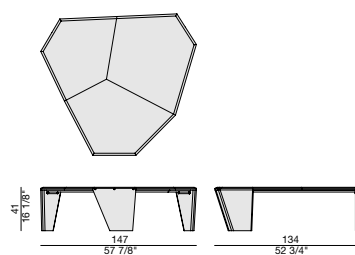

TORTUGA

Design Jiun Ho

TAVOLINO | COFFEE TABLE

2019

Tavolino in noce canaletta con impiallacciatura con motivo ad intarsio incrociato, due gambe in noce canaletta e una in metallo nero opaco.

Coffee table in canaletta walnut with inlaid veneer, two legs in canaletta walnut and one in black matt metal.

Coufhtisch aus Nussbaum Canaletta mit furnierter Einlage, zwei FüÙe aus Nussbaum Canaletta und einer aus matten schwarzem Metall.

Guéridon en noyer canaletta avec marqueterie contreplaquée, deux pieds en noyer canaletta et un en métal noir opaque.

Mesa de centro en nogal canaletta con chapa taraceada, dos patas de madera y una de metal en acabado negro mate.

TORTUGA h41