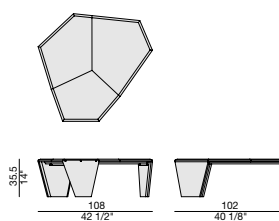

TORTUGA h35