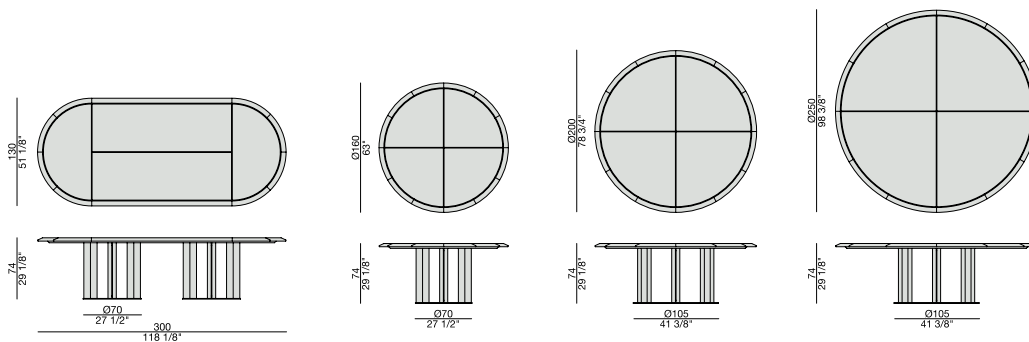

Tavolo in massello di noce canaletta e piano in marmo o legno suddiviso in quattro settori. Basamento in metallo finitura bronzoro.

Dining-table in solid canaletta walnut and marble or wooden top divided in four sections. Metal base in bronzoro.

Esstisch in massivem Nussbaum canaletta. Marmor oder Holzplatte, in vier Abschnitten aufgeteilt. Untergestell in Metall bronzefarbig lackiert.

Table à manger en noyer canaletta massif et plateau en marbre ou en bois divisé entre quatre parties. Base en métal bronzoro.

Mesa en nogal canaletta con tapa de mármol o madera dividida en cuatro partes. Base de metal en acabado bronzoro.

Essenze | Wood

NOCE CANALETTA
Canaletta Walnut

NOCE CANALETTA
Canaletta Walnut
tinto/stained moka