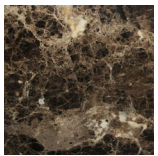

Tavolo in massello di noce canaletta e piano in marmo o legno suddiviso in quattro settori. Basamento in metallo finitura bronzoro.

Dining-table in solid canaletta walnut and marble or wooden top divided in four sections. Metal base in bronzoro.

Esstisch in massivem Nussbaum canaletta. Marmor oder Holzplatte, in vier Abschnitten aufgeteilt. Untergestell in Metall bronzefarbig lackiert.

Table à manger en noyer canaletta massif et plateau en marbre ou en bois divisé entre quatre parties. Base en métal bronzoro.

Mesa en nogal canaletta con tapa de mármol o madera dividida en cuatro partes. Base de metal en acabado bronzoro.

Essenze | Wood

NOCE CANALETTA
Canaletta Walnut

NOCE CANALETTA
Canaletta Walnut
tinto/stained moka

NOCE CANALETTA
Canaletta Walnut
tinto/stained wengé

Marmo | Marble

Emperador Dark

Calacatta Oro

Sahara Noir

Metallo | Metal

BRONZORO