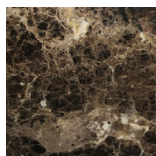

Vitrine en noyer canaletta avec plateau en bois, marbre ou Rock et profils en noyer canaletta massif. Équipé avec deux compartiments avec portes à charnière. Dans le compartiment de gauche il y a un tiroir avec deux étagères en verre transparent et, dans le compartiment de droite, il y a trois étagères en verre transparent. Compartiment central à jour avec deux étagères en bois. Côtés avec pieds en cuivre bronzé brossé.

Aparador en nogal canaletta con bordes de madera maciza y tapa de madera, de mármol o de Rock. Equipado con dos compartimentos con puerta. En el compartimento de la izquierda están un cajón con dos repisas de cristal transparente, mientras que en el de derecha están tres repisas de cristal transparente. Compartimento central abierto con dos repisas de madera. Laterales con pies en latón bronceado cepillado.

Essenze | Wood

NOCE CANALETTA
Canaletta Walnut

NOCE CANALETTA
Canaletta Walnut
tinto/stained moka

NOCE CANALETTA
Canaletta Walnut
tinto/stained wengé

Marmo | Marble

Emperador Dark

Calacatta Oro

Sahara Noir

Rock | Rock

CALACATTA
Calacatta

EMPERADOR
Emperador

BLACK OXIDE
Black Oxide

Metallo | Metal

OTTONE BRONZATO
SPAZZOLATO
Brushed bronzed brass