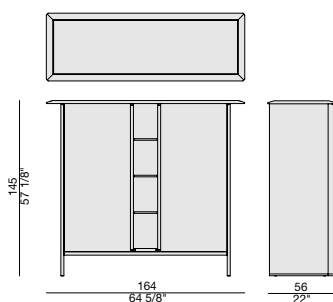

Schrank in Nussbaum Canaletta mit Platte aus Holz, Marmor oder Rock und massivem Nussbaum Canaletta. Ausgestattet mit zwei Fächern mit Flügeltüren. Im linken Fach befindet sich eine Schublade mit zwei Klarglasfachböden, im rechten Fach drei Klarglasfachböden. Offener zentraler Behälter mit zwei Holzregalen. Seiten mit gebürstetem, bronziertem Messingfuß.

Vitrine en noyer canaletta avec plateau en bois, marbre ou Rock et profils en noyer canaletta massif. Équipé avec deux compartiments avec portes à charnière. Dans le compartiment de gauche il y a un tiroir avec deux étagères en verre transparent et, dans le compartiment de droite, il y a trois étagères en verre transparent. Compartiment central à jour avec deux étagères en bois. Côtés avec pieds en cuivre bronzé brossé.

Aparador en nogal canaletta con bordes de madera maciza y tapa de madera, de mármol o de Rock. Equipado con dos compartimentos con puerta. En el compartimento de la izquierda están un cajón con dos repisas de cristal transparente, mientras que en el de derecha están tres repisas de cristal transparente. Compartimento central abierto con dos repisas de madera. Laterales con pies en latón bronceado cepillado.