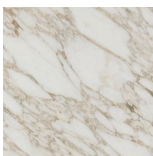

Schrank in Nussbaum Canaletta mit Platte aus Holz, Marmor oder Rock und massivem Nussbaum Canaletta. Ausgestattet mit zwei Fächern mit Flügeltüren. Im linken Fach befindet sich eine Schublade mit zwei Klarglasfachböden, im rechten Fach drei Klarglasfachböden. Offener zentraler Behälter mit zwei Holzregalen. Seiten mit gebürstetem, bronziertem Messingfuß.

Vitrine en noyer canaletta avec plateau en bois, marbre ou Rock et profils en noyer canaletta massif. Équipé avec deux compartiments avec portes à charnière. Dans le compartiment de gauche il y a un tiroir avec deux étagères en verre transparent et, dans le compartiment de droite, il y a trois étagères en verre transparent. Compartiment central à jour avec deux étagères en bois. Côtés avec pieds en cuivre bronzé brossé.

Essenze | Wood

NOCE CANALETTA
Canaletta Walnut

NOCE CANALETTA
Canaletta Walnut
tinto/stained moka

NOCE CANALETTA
Canaletta Walnut
tinto/stained wengé

Marmo | Marble

Emperador Dark

Calacatta Oro

Sahara Noir

Rock | Rock

CALACATTA
Calacatta

EMPERADOR
Emperador

BLACK OXIDE
Black Oxide

Metallo | Metal

OTTONE BRONZATO
SPAZZOLATO
Brushed bronzed brass