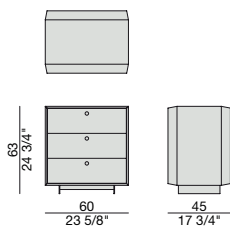

SONJA NIGHT 1

Design G. Carollo

CASSETTIERA | CHEST OF DRAWERS

2018

Cassettiera in noce canaletta con quattro cassetti push pull ad estrazione totale. Frontali dei cassetti in legno oppure rivestiti in Cuoio o in specchio fumè. Base in metallo finitura Bronzoro. Interno cassetti impiallacciato in noce canaletta.

Chest of drawers in canaletta walnut with four total extraction drawers with push pull system. Available with fronts in wood or covered by Cuoio leather or smoked mirror. Metal base in Bronzoro finish. Inside of the drawers canaletta walnut veneered.

Komode aus Nussbaum Canaletta mit vier Schubladen mit Push-Pull-System beim Herausziehen. Schubladenfronten aus Holz, mit Cuoio überzogen oder mit Fumè-Spiegel. Gestell aus Metall mit Bronzoro Finish. Das Innenleben der Schubladen ist mit Nussbaum Canaletta furniert.

Commode en noyer canaletta avec quatre tiroirs à extraction totale avec push pull. Façades disponibles en bois, en Cuoio ou en miroir fumé. Base en métal finition Bronzoro. Intérieur de tiroirs plaqué en noyer canaletta.

Cajonera en nogal canaletta con cuatro cajones de extracción total con apertura "presionar y soltar". Frentes de madera o revestidos de cuero o de espejo ahumado. Base en metal en acabado Bronzoro. Interior de los cajones en contrachapado de nogal canaletta.