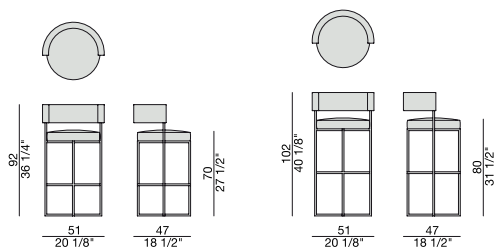

Tabouret avec structure en métal et revêtement dans les tissus de la collection.

Taburete con estructura en metal y revestimiento en las telas de la colección.

Metallo | *Metal*

CROMATO
Chrome plated

LACCATO BIANCO
White lacquered