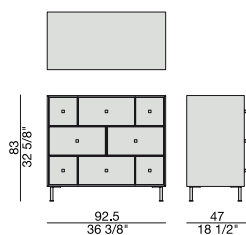

RUCELLAI CUOIO

Design O. Moon

CASSETTIERA | CHEST OF DRAWERS

Cassettiera in noce canaletta con frontali rivestiti in cuoio pieno fiore.

Chest of drawers in canaletta walnut with drawers fronts covered in full-grain leather.

Kommode aus Nussbaum Canaletta mit Schubladen-fronten aus Vollnarbenleder.

Commode en noyer canaletta avec façades en cuir pleine fleur.

Cajonera en nogal canaletta con cajones revestidos en cuero.