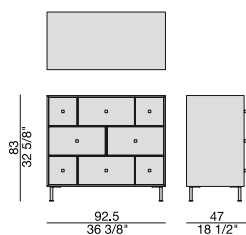

RUCELLAI LEGNO

Design O. Moon

CASSETTIERA | CHEST OF DRAWERS

Cassetiera in noce canaletta.

*Chest of drawers in canaletta
walnut.*

*Kommode aus Nussbaum
Canaletta.*

Commode en noyer canaletta.

Cajonera en nogal canaletta.