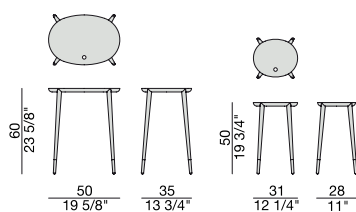

Coppia di tavolini in massello di noce canaletta con puntali in acero naturale.

Nest of side tables in solid canaletta walnut with tips in natural maple.

Beistelltischen aus massivem Nussbaum Canaletta mit Endstücken aus Ahorn natur.

Couple guéridon en noyer canaletta massif avec embouts en érable naturel.

Pareja de mesas auxiliares en nogal canaletta macizo con pies en arce natural.