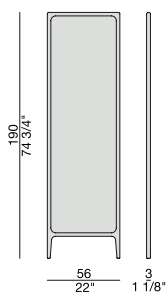

Specchio da terra con struttura in massello di frassino.

Floor mirror to be leant against the wall with frame in solid ash wood.

Stehspiegel mit Gestell aus massiver Esche.

Miroir au sol avec structure en frêne massif.

Espejo para apoyar a la pared con estructura en fresno macizo.