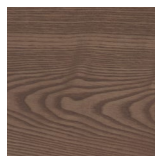

Specchio da terra con struttura in massello di frassino.

Floor mirror to be leant against the wall with frame in solid ash wood.

Stehspiegel mit Gestell aus massiver Esche.

Miroir au sol avec structure en frêne massif.

Espejo para apoyar a la pared con estructura en fresno macizo.

Essenze | Wood

FRASSINO NATURALE
Natural Ash

FRASSINO
Ash
tinto/stained moka

FRASSINO
Ash
tinto/stained
canaletta walnut

FRASSINO
Ash
tinto/stained wengé

FRASSINO
Ash
tinto/stained canapa

FRASSINO
Ash
tinto/stained caffè

Laccato opaco poro aperto | Matt Lacquered open pore

BLANCO
White
(RAL 9016)

AVORIO
Ivory
(RAL 1013)

ARGILLA
Argilla
(RAL 7006)

PIOMBO
Piombo
(NCS S5005G20Y)

NERO
Black
(RAL 9005)

GRANATA
Granata
(NCS S4050Y90R)

PISTACCHIO
Pistacchio
(PANTONE 5825)

AVIO
Avio
(PANTONE 5415)

IRON
Iron
(RAL 7011)

CIOCCOLATO
Chocolate
(RAL 8019)

Specchio | Mirror

NATURALE
Clear