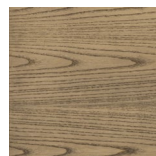

Specchio da terra con struttura in massello di frassino.

Floor mirror to be leant against the wall with frame in solid ash wood.

Stehspiegel mit Gestell aus massiver Esche.

Miroir au sol avec structure en frêne massif.

Espejo para apoyar a la pared con estructura en fresno macizo.

Essenze | Wood

FRASSINO NATURALE
Natural Ash

FRASSINO
Ash
tinto/stained moka

FRASSINO
Ash
tinto/stained
canaletta walnut

FRASSINO
Ash
tinto/stained wengé

FRASSINO
Ash
tinto/stained canapa

FRASSINO
Ash
tinto/stained caffè

Laccato opaco poro aperto | Matt Lacquered open pore

BLANCO
White
(RAL 9016)

AVORIO
Ivory
(RAL 1013)

ARGILLA
Argilla
(RAL 7006)

PIOMBO
Piombo
(NCS S5005G20Y)

NERO
Black
(RAL 9005)

GRANATA
Granata
(NCS S4050Y90R)

PISTACCHIO
Pistacchio
(PANTONE 5825)

AVIO
Avio
(PANTONE 5415)

IRON
Iron
(RAL 7011)

CIOCCOLATO
Chocolate
(RAL 8019)

Specchio | Mirror

NATURALE
Clear