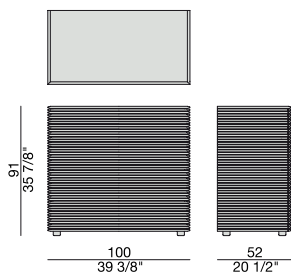

Cassetiera con struttura in massello di noce canaletta con quattro cassetti.

Chest of drawers with frame in solid canaletta walnut with four drawers.

Kommode mit Gestell aus Nussbaum Canaletta mit vier Schubladen.

Commode avec structure en noyer canaletta massif avec quatre tiroirs .

Cómoda con estructura en nogal canaletta macizo con cuatro cajones.

Essenze | Wood

NOCE CANALETTA
Canaletta Walnut

NOCE CANALETTA
Canaletta Walnut
tinto/stained moka