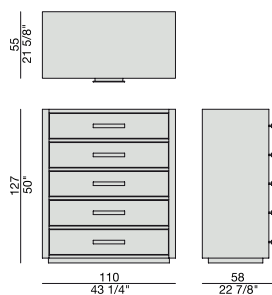

QUEEN 2

Design Opera Design

CASSETTIERA | CHEST OF DRAWERS

2007

Cassettiera con struttura rivestita in specchio, in foglia oppure in pelle.

Chest of drawers with mirror, leaf or leather covered frame.

Kommode mit Gestell aus Spiegelglas, Silberblatt oder Goldenblatt oder Leder.

Commode avec structure en miroir, en feuille ou en cuir.

Cómoda con estructura revestida en espejo, en hoja o de piel.