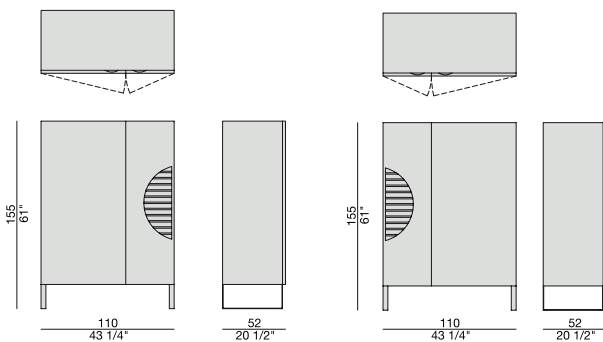

Bar cabinet with two doors in canaletta walnut and metal feet. Equipped with a LED lighted storage with a pullout board, drawer, wooden tray, glass and wooden shelves. The handle is carved in the upper part of the door itself.

Mueble bar de dos puertas en nogal canaletta con patas de metal. En el interior hay un compartimento iluminado con luz de LED con tapa extraíble de madera, cajón, bandeja de madera revestida de cuero, estantes de cristales y de madera. La manija se encuentra en la parte superior de la puerta.