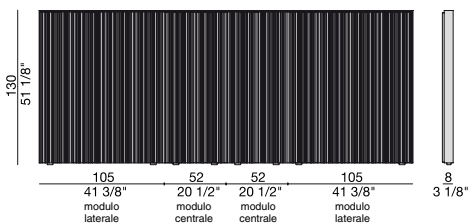

Modulkopfteil aus massivem Nussbaum Canaletta. Das Kopfteil kann auch nur mit einem seitlichen Teil von cm. 105 (Möglichkeit um das Teil zu reduzieren) für ein Einzelbett, oder mit zwei seitlichen Modulen von einer Gesamtlänge cm. 210 (Möglichkeit um die Teile zu reduzieren) zusammensetzen. Man kann die Länge verändern mit eine oder zentrale Teile benutzen und die Löcher für Steckdosen nach den angegebenen Maßen integrieren. Mit der Möglichkeit der Kopfteil Hinterbeleuchtung mit LED zu beleuchten.

Tête de lit modulaire en noyer canaletta massif. La tête de lit peut être composée par un élément latéral de cm. 105 (possibilité de réduction sur demande) pour un lit simple, ou par deux éléments latéraux pour une mesure totale de cm. 210 (possibilité de réduction sur demande). Possibilité de personnaliser la longueur de la tête de lit en insérant un ou plus éléments latéraux pour une mesure selon les mesures indiquées. Rétro éclairage LED de la tête de lit sur demande.

Cabecera componible en nogal canaletta macizo. La cabecera puede estar compuesta por un elemento lateral sólo de cm. 105 para camas de una plaza o por dos elementos laterales de ancho total de cm. 210 (reducción disponible bajo petición). Es posible aumentar el ancho total añadiendo uno o más elementos centrales y realizar los agujeros necesarios por los enchufes siguiendo las medidas indicadas. Luz trasera LED disponible bajo petición.