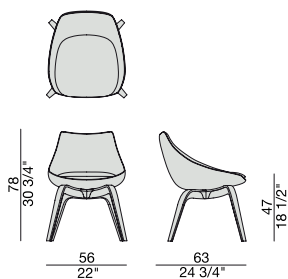

PENELOPE

Design M. Marconato & T. Zappa

SEDIA | CHAIR

2015

Sedia con struttura in massello di noce canaletta e rivestimento nei tessuti della collezione.

Chair with frame in solid canaletta walnut and cover in the fabrics of the collection.

Stuhl mit Gestell aus massivem Nussbaum Canaletta und Bezug in den Stoffen der Kollektion.

Chaise avec structure en noyer canaletta massif et revêtement dans les tissus de la collection.

Silla con estructura en nogal canaletta macizo y revestimiento en las telas de la colección.