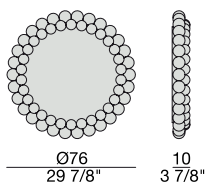

# PEARL

Design T. Colzani

SPECCHIO | MIRROR

2015

Specchio da parete con cornice composta da 60 sfere in massello di noce canaletta.

Wall mirror with frame made of 60 wooden spheres in solid canaletta walnut.

Wandspiegel mit Rahmen mit 60 Kugeln aus massivem Nussbaum Canaletta.

Miroir au mur avec cadre composée de 60 sphères en noyer canaletta massif.

Espejo de pared con marco constituido por 60 esferas en nogal canaletta macizo.