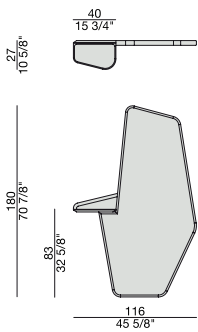

OPS 3

SPECCHIO | MIRROR

Design U. Asnago

2018

OPS 3

Design U. Asnago

SPECCHIO | MIRROR

2018

Specchio da parete in
massello di noce canaletta.

Wall mirror in solid canaletta
walnut.

Wandspiegel aus massivem
Nussbaum Canaletta.

Miroir au mur en noyer
canaletta massif.

Espejo de pared en nogal
canaletta macizo.