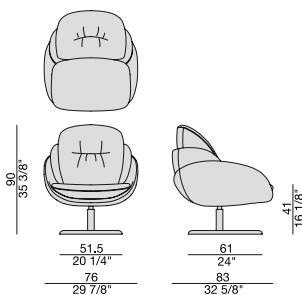

Swiveling armchair with base in solid canaletta walnut and cover in the fabrics of the collection. Removable cover for the seat and back cushions. It is possible to combine different fabrics for the frame and for the seat and back cushions. The chair returns automatically to its first position when not used.

Drehebar Armlehnstuhl mit Gestell aus massivem Nussbaum Canaletta und Bezug in den Stoffen der Kollektion. Abnehmbarem Bezug für Sitz und Rück-Kissen. Stoffkombination zwischen Gestell, Sitz und Rück-Kissen möglich. In der Ruhestellung dreht der Armlehnstuhl automatisch in der erste Position zurück.

Petite fauteuil pivotante avec base en noyer canaletta massif et revêtement dans les tissus de la collection. Tissu déhoussable du coussin de l'assise et du dossier. Possibilité de combiner différents tissus pour la structure et pour les coussins de l'assise et du dossier. La petite fauteuil revient automatiquement à sa première position lorsqu'elle n'est pas utilisée.

Butaca giratoria con retorno automático con base de nogal canaletta macizo y revestimiento en las telas de la colección. Cojines de asiento y respaldo desenfundables. Es posible combinar diferentes telas entre estructura y cojines de asiento y respaldo.