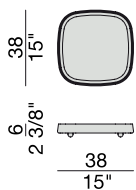

MIX TRAY

Design C. Ballabio

VASSOIO | TRAY

Vassoio in noce canaletta
rivestito in cuoietto.

Tray in canaletta walnut
covered by cuoietto leather.

Tablett aus Nussbaum
Canaletta mit Cuoietto Leder
bedeckt.

Plateau en noyer canaletta
revêtu en cuoietto.

Bandeja en nogal canaletta
revestida de cuoietto.