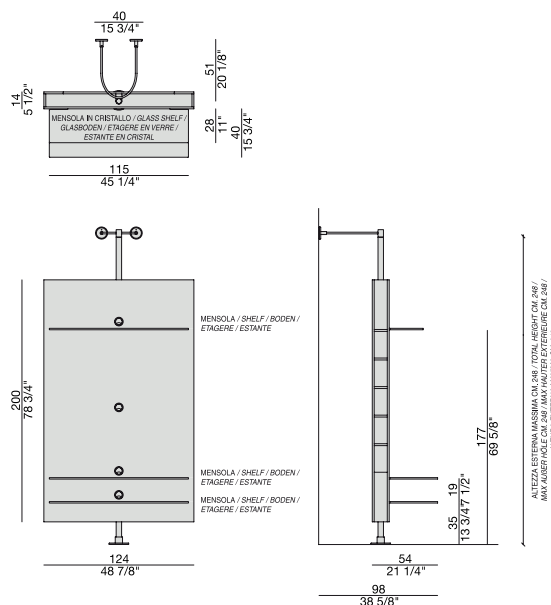

Porte TV pivotante avec panneau en noyer canaletta avec étagères en verre trempé de 12 mm. A l'intérieur de la structure sont prévues de prises pour électricité, téléphone, antenne, etc... La profondeur du système Mediacentre avec fixation murale est de cm. 98. Il est possible de réduire la profondeur à cm. 83 en recoupant le support lui-même, mais avec une réduction de l'angle de rotation. En cas de besoin d'un angle de rotation plus important (mais cependant inférieur à 360°) il est nécessaire de commander un support plus long (sans supplément de prix). Dans ce cas la profondeur est de cm. 118. La rotation à 360° n'est possible qu'avec une composition fixée au plafond.

Porta TV giratorio con panel en nogal canaletta para pantallas de plasma. En el interior del panel hay varios enchufes eléctricos, clavijas ecc.. Estantes de cristal templado de mm.12 de espesor. La profundidad total del mueble con la fijación a pared que se suministra normalmente es cm. 98. La profundidad total se puede reducir a un mínimo de cm. 83 cortando el soporte con la consiguiente reducción del ángulo de rotación. Para alcanzar una rotación mayor de la unidad (aunque siempre inferior de 360°) es necesario pedirlo, para que se envíe un soporte más largo (suministrado sin incremento). En este caso la profundidad total (inclucos los estantes) será de cm. 118. La rotación a 360° sólo se puede alcanzar con la composición a techo.