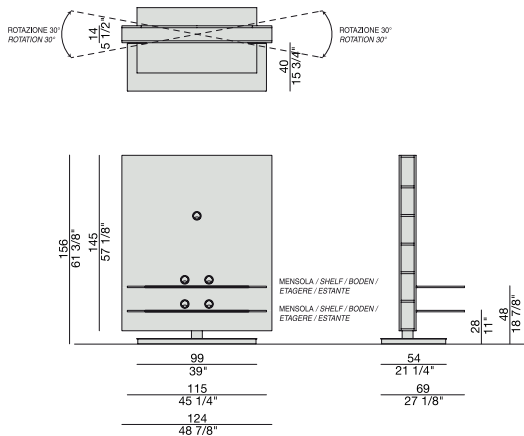

MEDIA CENTRE AUTOPORTANTE

Design T. Colzani

PORTA TV | TV STAND

Porta TV orientabile autoportante in noce canaletta per televisori al plasma o LCD. All'interno del pannello è sistemata un presa multipla per l'alimentazione, presa decoder, presa segnale terrestre e rete telefonica. Ripiani in cristallo temperato da mm. 12.

Free-standing adjustable TV-stand in canaletta walnut for flat screens or LCD. The unit is equipped inside with a multi plug for stroke, decoder, Tv signal and phone connection. Tempered glass shelves mm. 12.

Freistehende verstellbare Platte aus Nussbaum Canaletta mit ESG-Glasboden mm.12. Eine Steckdose für Elektrizität, Antenne, Telefon wird auf der Innenplatte montiert.

Porte TV orientable autoportante en noyer canaletta avec étagères en verre trempé de 12 mm. A l'intérieur de la structure sont prévue de prises pour électricité, téléphone, antenne, etc...

Porta TV giratorio autoportante en nogal canaletta para pantallas de plasma o a cristales líquidos. En el interior del panel hay varios enchufes eléctricos, clavijas ecc... Estantes en cristal templado de mm.12 de espesor.