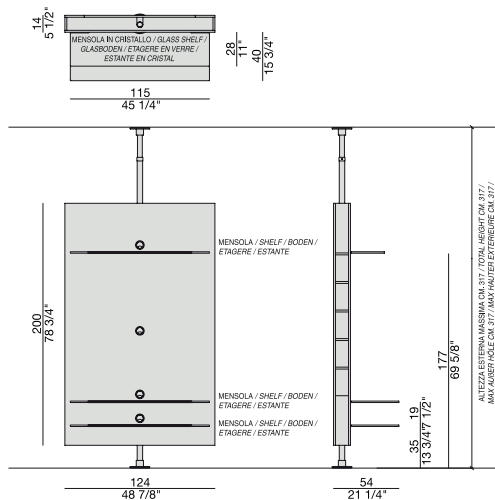

MEDIA CENTRE A SOFFITTO

Design T. Colzani

PORTA TV | TV STAND

Porta TV girevole con pannello porta plasma o LCD in noce canaletta. All'interno del pannello è sistemata un presa multipla per l'alimentazione, presa decoder, presa segnale terrestre e rete telefonica. Ripiani in cristallo temperato da mm. 12.

Revolving TV-stand with wooden panel in canaletta walnut for flat screens or LCD. The unit is equipped inside with a multi plug for stroke, decoder, TV signal and phone connection. Tempered glass shelves mm. 12.

Drehbare Multimedialesung mit Holzplatte aus Nussbaum Canaletta. ESG-Glasplatte Stärke 12 mm. Steckdose für Elektrizität, Antenne, Telefon wird auf der Innenplatte montiert.

Porte TV pivotante avec panneau en noyer canaletta avec étagères en verre trempé de 12 mm. A l'intérieur de la structure sont prévues de prises pour électricité, téléphone, antenne, etc...

Porta TV giratorio con panel en nogal canaletta para pantallas de plasma. En el interior del panel hay varios enchufes eléctricos, clavijas ecc.. Estantes en cristal templado de mm. 12 de espesor.