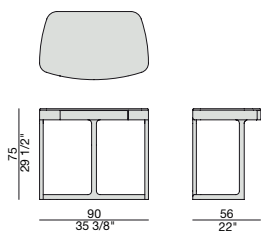

MASKARA

Design E. Gallina

COIFFEUSE | COIFFEUSE

2015

Coiffeuse con struttura in massello di frassino e piano in marmo con cassetto portaoggetti centrale. Può essere abbinata al suo sgabello (Maskara sgabello) e al cassetto portaoggetti con specchio orientabile (Maskara accessori).

Dressing table in solid ash wood with marble top and central drawer. Matching stool (Maskara stool) and swiveling mirror with drawer (Maskara accessories) available as option.

Toilette-Konsole mit zentralem Schublade. Gestell aus massiver Esche und Marmorplatte. Mit Ablage und Spiegel. Mit der Möglichkeit mit ihrem Hocker (Maskara Hocker) und Spiegel mit Ablage (Maskara Zubehör) zu kombinieren.

Coiffeuse avec tiroir. Structure en frêne massif et plateau en marbre. Possibilité de la combiner avec son tabouret (Maskara tabouret) et aussi avec petit tiroir porte-objet avec miroir orientable (Maskara accessoires).

Tocador con cajón. Estructura en fresno macizo y tapa en mármol. Puede ser combinada con su taburete (Maskara taburete) y también con un cajón portaobjetos con espejo orientable (Maskara accesorios).