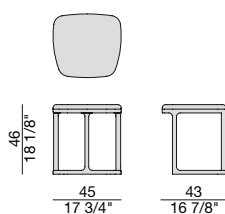

MASKARA

Design E. Gallina

COIFFEUSE | COIFFEUSE

2015

Sgabello con struttura in massello di frassino e rivestimento nei tessuti della collezione.

Stool with frame in solid ash and seat covered in the fabrics of the collection.

Hocker mit Gestell aus massiver Esche und Bezug in den Stoffen der Kollektion.

Tabouret avec structure en frêne massif et revêtement dans les tissus de la collection.

Taburete con estructura en fresno macizo y revestimiento en las telas de la colección.