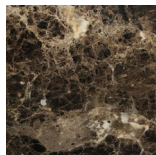

FRASSINO NATURALE
Natural Ash

FRASSINO
Ash
tinto/stained moka

FRASSINO
Ash
tinto/stained
canaletta walnut

FRASSINO
Ash
tinto/stained wengé

FRASSINO
Ash
tinto/stained canapa

FRASSINO
Ash
tinto/stained caffè

Laccato opaco poro chiuso | Matt Lacquered closed pore

BIANCO
White
(RAL 9016)

AVORIO
Ivory
(RAL 1013)

ARGILLA
Argilla
(RAL 7006)

PIOMBO
Piombo
(NCS S5005G20Y)

NERO
Black
(RAL 9005)

GRANATA
Granata
(NCS S4050Y90R)

PISTACCHIO
Pistacchio
(PANTONE 5825)

AVIO
Avio
(PANTONE 5415)

IRON
Iron
(RAL 7011)

CIOCCOLATO
Chocolate
(RAL 8019)

Marmo | Marble

Emperador Dark

Calacatta Oro

Sahara Noir