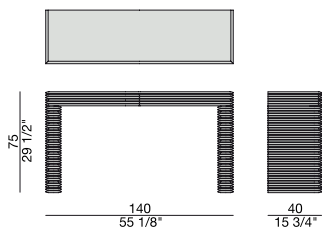

Console in massello di
noce canaletta con due
cassetti.

*Console in solid canaletta
walnut with two drawers.*

*Konsole aus massivem
Nussbaum Canaletta mit
zwei Schubladen.*

*Console en noyer
canaletta massif avec
deux tiroirs.*

*Consola en nogal
canaletta macizo con
dos cajones.*