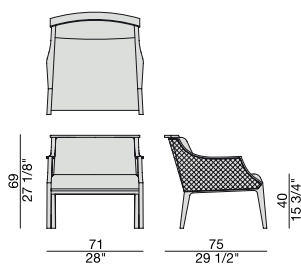

Easy chair with frame in solid canaletta walnut, cover in the fabrics of the collection and pulut cane woven arms. Solid natural maple insert in the upper part of the frame. While moka stained the maple insert is slightly visible, while in the wengè version it is totally covered.

Armlehnenstuhl mit Gestell aus massivem Nussbaum Canaletta und Bezug in den Stoffen der Kollektion. Geflochtene Boondoot Armlehnen. Einlage aus massivem Natur-Ahorn im oberen Teil der Rückenlehne. Die Einlage ist leicht sichtbar wenn moka gebeizt und völlig verborgen wenn wengè gebeizt.

Chaise avec structure en noyer canaletta massif, revêtement dans les tissus de la collection et accoudoirs en rotin pulut. Joint en érable naturel dans la partie supérieure du dossier. Le joint est légèrement visible dans la version teinté moka et entièrement couvert dans la version teinté wengè.

Butaquita con estructura en nogal canaletta macizo y revestimiento en las telas de la colección y brazos entretejidos con junco indiano. Inserción en arce natural macizo en la parte superior del respaldo. En la versión teñido moka la inserción es poco visible, mientras que está totalmente cubierta en la versión teñido wengú.