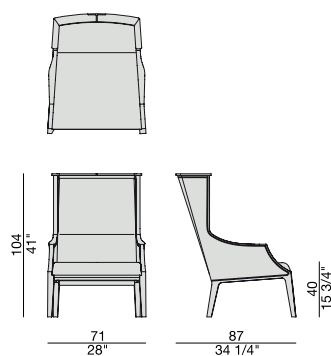

Armchair with frame in solid canaletta walnut, cover in the fabrics of the collection and upholstered arms. Solid natural maple insert in the upper part of the frame. While moka stained the maple insert is slightly visible, in the wengè version it is totally covered.

Armlehnstuhl mit Gestell aus massivem Nussbaum canaletta, bezogen mit Stoffen aus der Collection. Armlehnen mit Holzabdeckung und Intarsien im oberen Teil der Rückenlehne aus massivem Ahornholz. In der Ausführung mokafarbig gebeizt sind die Intarsien noch leicht sichtbar, in der Ausführung wengefarbig gebeizt sind die Intarsien nicht sichtbar.

Fauteuil avec structure en noyer canaletta massif, revêtement dans les tissus de la collection et accoudoirs rembourrés. Joint en érable naturel massif dans la partie supérieure du dossier. Dans la version teinté moka le joint est légèrement visible pendant qu'il est entièrement couvert dans la version teinté wengè.

Butaca con estructura en nogal canaletta macizo y revestimiento en las telas de la colección y brazos tapizados. Inserción en arce natural macizo en la parte superior del respaldo. En la versión teñido moka la inserción es poco visible, mientras que está totalmente cubierta en la versión teñido wengú.