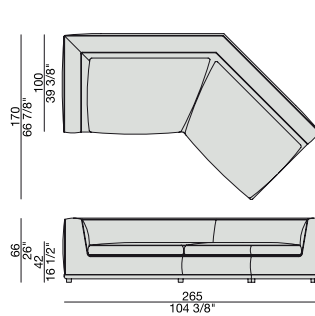

COMP. H

COMP. L

200

PENISOLA ANGOLARE DX
Open-end corner DX

TERMINALE DX
End unit DX

245

PENISOLA ANGOLARE SX
Open-end corner SX

TERMINALE SX
End unit SX

280

CHAISE LONGUE DX
Chaise Longue DX

ANGOLO 100
Corner 100

CENTRALE
Central Unit

CHAISE LONGUE SX
Chaise Longue SX

ANGOLO 150
Corner 150

CENTRALE 45°
Central unit 45°

TERMINALE DX 45°
End unit DX 45°

POUF
Ottoman

CHAISE LONGUE DX 45°
Chaise longue DX 45°

TERMINALE DX 45°
End unit DX 45°

CUSCINO 60
Cushion 60

CHAISE LONGUE SX 45°
Chaise longue SX 45°

CENTRALE SINGOLO
Single central unit

CUSCINO 90
Cushion 90