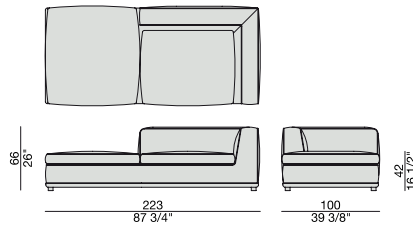

COMP. H

COMP. L

200

PENISOLA ANGOLARE DX
Open-end corner DX

TERMINALE DX
End unit DX

245

PENISOLA ANGOLARE SX
Open-end corner SX

TERMINALE SX
End unit SX

280

CHAISE LONGUE DX
Chaise Longue DX

ANGOLO 100
Corner 100

CENTRALE
Central Unit

CHAISE LONGUE SX
Chaise Longue SX

ANGOLO 150
Corner 150

CENTRALE 45°
Central unit 45°

TERMINALE DX 45°
End unit DX 45°