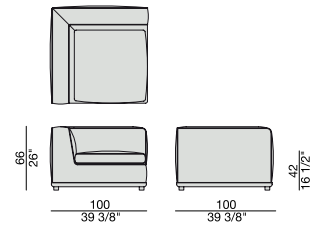

COMP. H

COMP. L

200

PENISOLA ANGOLARE DX
Open-end corner DX

TERMINALE DX
End unit DX

245

PENISOLA ANGOLARE SX
Open-end corner SX

TERMINALE SX
End unit SX

280

CHAISE LONGUE DX
Chaise Longue DX

ANGOLO 100
Corner 100

CENTRALE
Central Unit

CHAISE LONGUE SX
Chaise Longue SX

ANGOLO 150
Corner 150

CENTRALE 45°
Central unit 45°

TERMINALE DX 45°
End unit DX 45°