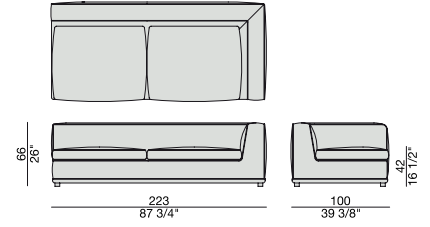

COMP. H

COMP. L

200

PENISOLA ANGOLARE DX
Open-end corner DX

TERMINALE DX
End unit DX

245

PENISOLA ANGOLARE SX
Open-end corner SX

TERMINALE SX
End unit SX

280

CHAISE LONGUE DX
Chaise Longue DX

ANGOLO 100
Corner 100

CENTRALE
Central Unit

CHAISE LONGUE SX
Chaise Longue SX

ANGOLO 150
Corner 150

CENTRALE 45°
Central unit 45°

TERMINALE DX 45°
End unit DX 45°