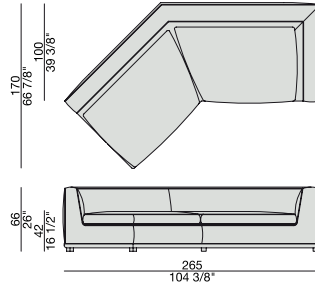

COMP. H

COMP. L

200

PENISOLA ANGOLARE DX
Open-end corner DX

TERMINALE DX
End unit DX

245

PENISOLA ANGOLARE SX
Open-end corner SX

TERMINALE SX
End unit SX

280

CHAISE LONGUE DX
Chaise Longue DX

ANGOLO 100
Corner 100

CENTRALE
Central Unit

CHAISE LONGUE SX
Chaise Longue SX

ANGOLO 150
Corner 150

CENTRALE 45°
Central unit 45°

TERMINALE DX 45°
End unit DX 45°

POUF
Ottoman

CHAISE LONGUE DX 45°
Chaise longue DX 45°

TERMINALE DX 45°
End unit DX 45°

CUSCINO 60
Cushion 60

CHAISE LONGUE SX 45°
Chaise longue SX 45°

CENTRALE SINGOLO
Single central unit

CUSCINO 90
Cushion 90