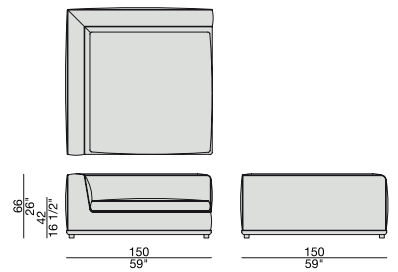

280

CHAISE LONGUE DX
Chaise Longue DX

ANGOLO 100
Corner 100

CENTRALE
Central Unit

CHAISE LONGUE SX
Chaise Longue SX

ANGOLO 150
Corner 150

CENTRALE 45°
Central unit 45°

TERMINALE DX 45°
End unit DX 45°