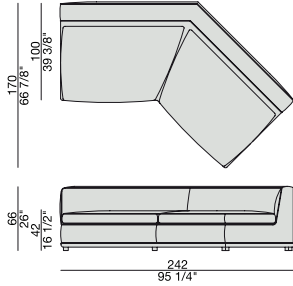

280

CHAISE LONGUE DX
Chaise Longue DX

ANGOLO 100
Corner 100

CENTRALE
Central Unit

CHAISE LONGUE SX
Chaise Longue SX

ANGOLO 150
Corner 150

CENTRALE 45°
Central unit 45°

TERMINALE DX 45°
End unit DX 45°

POUF
Ottoman

CHAISE LONGUE DX 45°
Chaise longue DX 45°

TERMINALE DX 45°
End unit DX 45°

CUSCINO 60
Cushion 60

CHAISE LONGUE SX 45°
Chaise longue SX 45°

CENTRALE SINGOLO
Single central unit

CUSCINO 90
Cushion 90