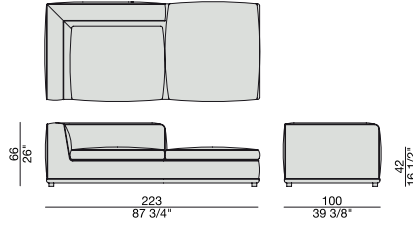

COMP. H

COMP. L

200

PENISOLA ANGOLARE DX
Open-end corner DX

TERMINALE DX
End unit DX

245

PENISOLA ANGOLARE SX
Open-end corner SX

TERMINALE SX
End unit SX

280

CHAISE LONGUE DX
Chaise Longue DX

ANGOLO 100
Corner 100

CENTRALE
Central Unit

CHAISE LONGUE SX
Chaise Longue SX

ANGOLO 150
Corner 150

CENTRALE 45°
Central unit 45°

TERMINALE DX 45°
End unit DX 45°