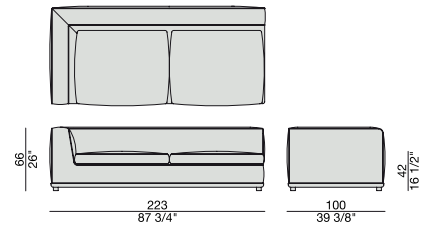

COMP. H

COMP. L

200

PENISOLA ANGOLARE DX
Open-end corner DX

TERMINALE DX
End unit DX

245

PENISOLA ANGOLARE SX
Open-end corner SX

TERMINALE SX
End unit SX

280

CHAISE LONGUE DX
Chaise Longue DX

ANGOLO 100
Corner 100

CENTRALE
Central Unit

CHAISE LONGUE SX
Chaise Longue SX

ANGOLO 150
Corner 150

CENTRALE 45°
Central unit 45°

TERMINALE DX 45°
End unit DX 45°