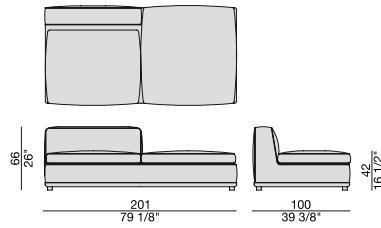

COMP. H

COMP. L

200

PENISOLA ANGOLARE DX
Open-end corner DX

TERMINALE DX
End unit DX

245

PENISOLA ANGOLARE SX
Open-end corner SX

TERMINALE SX
End unit SX

280

CHAISE LONGUE DX
Chaise Longue DX

ANGOLO 100
Corner 100

CENTRALE
Central Unit

CHAISE LONGUE SX
Chaise Longue SX

ANGOLO 150
Corner 150

CENTRALE 45°
Central unit 45°

TERMINALE DX 45°
End unit DX 45°