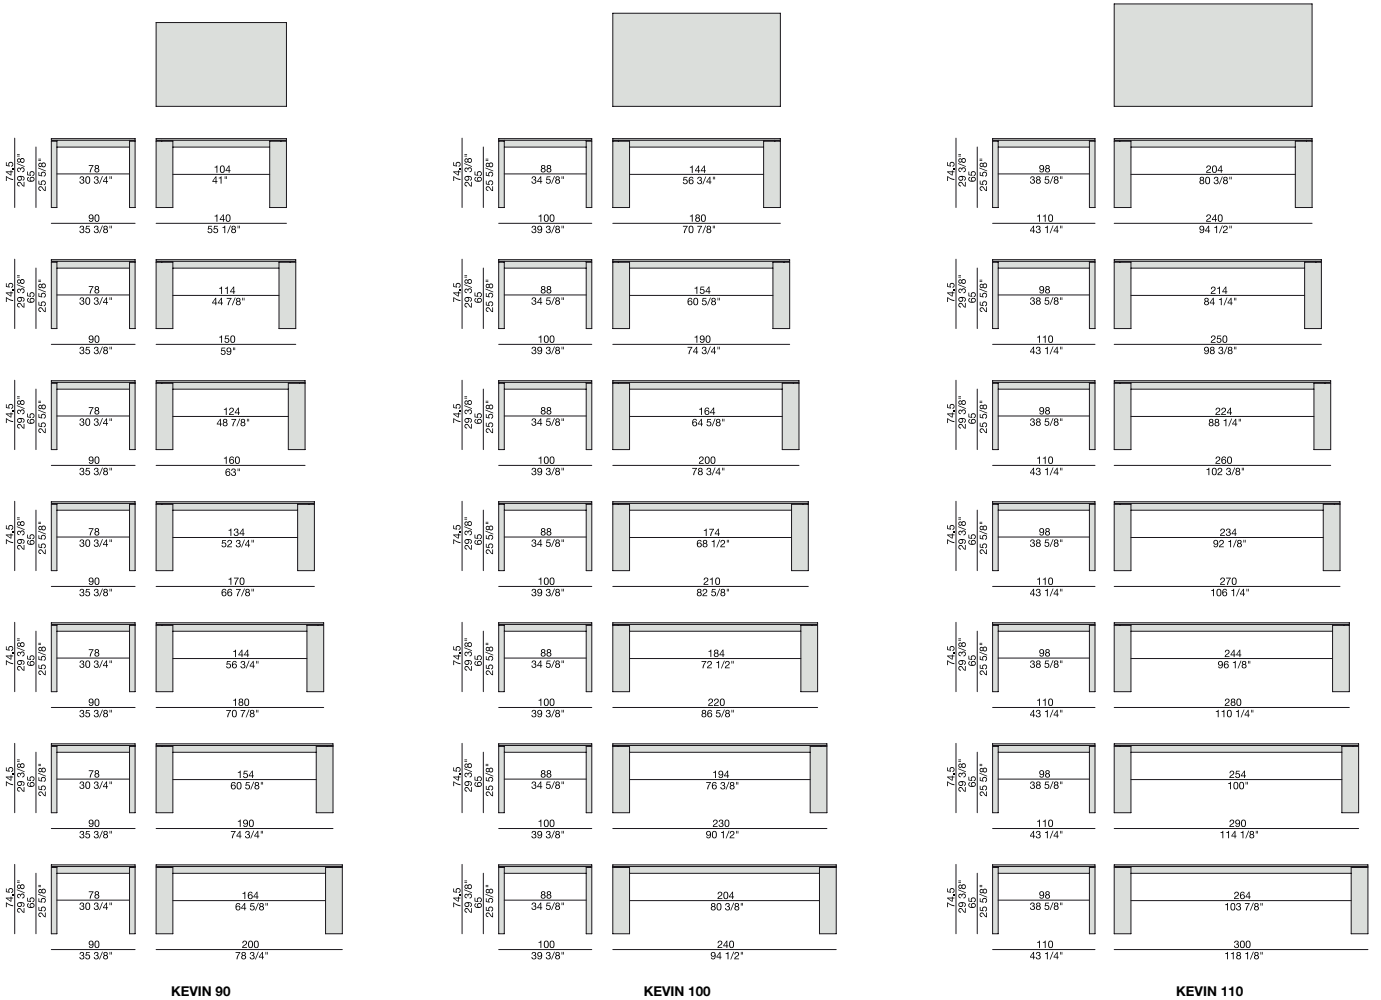

TAVOLO | TABLE

Tavolo da pranzo rettangolare in noce canaletta. Le gambe sono smontabili.

Rectangular dining-table in canaletta walnut. Delivered knocked-down.

Rechteckiger Ess-Tisch aus Nussbaum Canaletta. Gestell demontiert.

Table à manger rectangulaire en noyer canaletta. Piétement démonté.

Mesa de comedor rectangular en nogal canaletta. Se sirve desmontada.

TAVOLO | TABLE

Essenze | Wood

NOCE CANALETTA
Canaletta Walnut

NOCE CANALETTA
Canaletta Walnut
tinto/stained moka

TAVOLO ALLUNGABILE | EXTENDIBLE TABLE

Tavolo da pranzo rettangolare allungabile in noce canaletta. Il piano può variare la propria lunghezza con l'inserimento di una o due prolunghe mobili, secondo la lunghezza totale che si desidera ottenere. Le gambe smontabili rimangono sempre alle due estremità del piano.

Table à manger à rallonges en noyer canaletta. Plateau équipé avec deux rallonges à utiliser seules ou ensemble selon le besoin. Piètement démonté. Les jambes restent toujours sur les deux côtés du plateau.