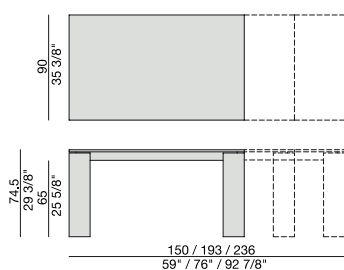

KEVIN

Design O. Moon

TAVOLO ALLUNGABILE | EXTENDIBLE TABLE

Tavolo da pranzo rettangolare allungabile in noce canaletta. Il piano può variare la propria lunghezza con l'inserimento di una o due prolunghe mobili, secondo la lunghezza totale che si desidera ottenere. Le gambe smontabili rimangono sempre alle due estremità del piano.

Extendible dining-table in canaletta walnut. The top can be extended adding one or two removable extensions according to the total length needed. The legs always remain at the edges of the top.

Ausziehbarer Ess-Tisch aus Nussbaum Canaletta. Die Tischplatte hat zwei Eigenplatten, die allein oder zusammen, nach Bedarf, eingelegt werden können. Gestell demontiert.

Table à manger à rallonges en noyer canaletta. Plateau équipé avec deux rallonges à utiliser seules ou ensemble selon le besoin. Piètement démonté. Les jambes restent toujours sur les deux côtés du plateau.

Mesa de comedor extensible en nogal canaletta. La tapa puede variar su longitud con la inserción de una o dos extensiones móviles para poder alcanzar la medida deseada. Las patas quedan siempre a los dos lados de la tapa.

KEVIN 150