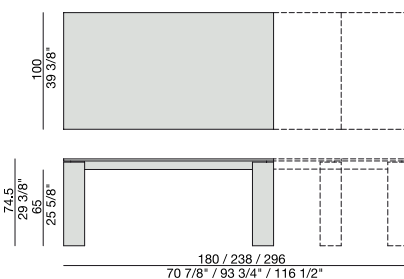

KEVIN

Design O. Moon

TAVOLO ALLUNGABILE | EXTENDIBLE TABLE

Tavolo da pranzo rettangolare allungabile in noce canaletta. Il piano può variare la propria lunghezza con l'inserimento di una o due prolunghe mobili, secondo la lunghezza totale che si desidera ottenere. Le gambe smontabili rimangono sempre alle due estremità del piano.

Extendible dining-table in canaletta walnut. The top can be extended adding one or two removable extensions according to the total length needed. The legs always remain at the edges of the top.

Ausziehbarer Ess-Tisch aus Nussbaum Canaletta. Die Tischplatte hat zwei Eigenplatten, die allein oder zusammen, nach Bedarf, eingelegt werden können. Gestell demontiert.

Table à manger à rallonges en noyer canaletta. Plateau équipé avec deux rallonges à utiliser seules ou ensemble selon le besoin. Piètement démonté. Les jambes restent toujours sur les deux côtés du plateau.

Mesa de comedor extensible en nogal canaletta. La tapa puede variar su longitud con la inserción de una o dos extensiones móviles para poder alcanzar la medida deseada. Las patas quedan siempre a los dos lados de la tapa.

KEVIN 180