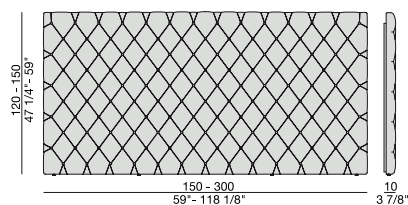

JOY CAPITONNÉ

Design Opera Design

TESTATA LETTO | BEDHEAD

Testata interamente imbottita nei tessuti della collezione con decorazione capitoné. Fissata a parete. Disponibile anche su misura.

Capitonné wall mounted bed head fully upholstered in the fabrics of the collection. Possibility of customization on demand.

Kopfteil gepolstert in den Stoffen der Kollektion mit Capitonné. An der Wand befestigt. Mit der Möglichkeit der kundenspezifischen Größe.

Tête de lit avec cadre en bois massif et rembourée dans les tissus de la collection avec capitonné. Fixée au mur. Possibilité de réalisation sur mesure.

Cabecera en capitoné fijada a la pared completamente tapizada en las telas de la colección. Posibilidad de medidas especiales bajo petición.