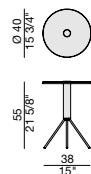

Mesa auxiliar ovalada/redonda con base en metal cromo negro y columna central de nogal canaletta macizo. Tapa en vidrio fundido (espesor 15 mm) con placa de metal.

JELLY h40 OVALE

JELLY h40 TONDO

JELLY h55 OVALE