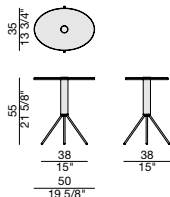

Tavolino tondo/ovale con base in metallo cromo nero e colonna centrale in massello di noce canaletta. Piano in vetro fuso (spessore 15 mm) con piastra in metallo.

Oval/Round side table with black chromed metal base and central pole in solid canaletta walnut. Top in cast glass (thickness 15 mm) with metal plate.

Ovaler/Runder Beistelltisch mit Metallgestell schwarz Chrome, Säule aus Nussbaum Canaletta. Platte aus gegossenem Glas (Stärke 15 mm), mit Metallplatte.

Guéridon ovale/rond avec base en métal chromé noir et colonne centrale en noyer massif canaletta. Plateau en verre fondu (épaisseur 15 mm) avec plaque en métal.

Mesa auxiliar ovalada/redonda con base en metal cromo negro y columna central de nogal canaletta macizo. Tapa en vidrio fundido (espesor 15 mm) con placa de metal.

JELLY h40 OVALE

JELLY h40 TONDO

JELLY h55 OVALE