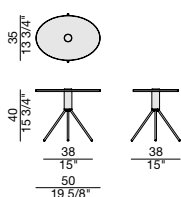

Tavolino tondo/ovale con base in metallo cromo nero e colonna centrale in massello di noce canaletta. Piano in vetro fuso (spessore 15 mm) con piastra in metallo.

Oval/Round side table with black chromed metal base and central pole in solid canaletta walnut. Top in cast glass (thickness 15 mm) with metal plate.

Ovaler/Runder Beistelltisch mit Metallgestell schwarz Chrome, Säule aus Nussbaum Canaletta. Platte aus gegossenem Glas (Stärke 15 mm), mit Metallplatte.

Guéridon ovale/rond avec base en métal chromé noir et colonne centrale en noyer massif canaletta. Plateau en verre fondu (épaisseur 15 mm) avec plaque en métal.

Mesa auxiliar ovalada/redonda con base en metal cromo negro y columna central de nogal canaletta macizo. Tapa en vidrio fundido (espesor 15 mm) con placa de metal.

JELLY h40 OVALE

JELLY h40 TONDO

JELLY h55 OVALE