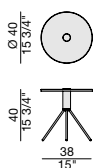

JELLY h40 TONDO