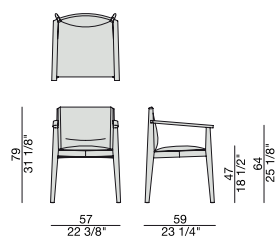

IONIS WITH ARM

Design G. & O. Buratti

SEDIA | CHAIR

2016

Sedia con braccioli con struttura in massello di noce canaletta e seduta in cuoioetto.

Chair with arms with frame in solid canaletta walnut and seat in Cuoioetto leather.

Armlehnenstuhl mit Gestell aus massivem Nussbaum Canaletta und Sitz aus

Chaise avec accoudoirs avec structure en noyer canaletta massif et assise en cuoioetto.

Silla con brazos con estructura en nogal canaletta macizo y asiento en cuoioetto.