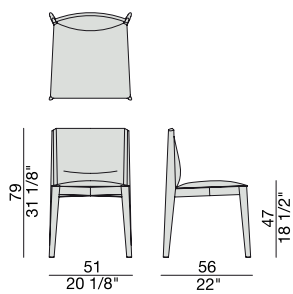

Sedia con struttura in massello di noce canaletta e seduta in cuoietto.

Chair with frame in solid canaletta walnut and seat in Cuoietto leather.

Stuhl mit Gestell aus massivem Nussbaum Canaletta und Sitz aus Cuoietto.

Chaise avec structure en noyer canaletta massif et assise en cuoietto.

Silla con estructura en nogal canaletta macizo y asiento en cuoietto.

IONIS WITH ARM

Design G. & O. Buratti

SEDIA | CHAIR

2016

Sedia con braccioli con struttura in massello di noce canaletta e seduta in cuoioetto.