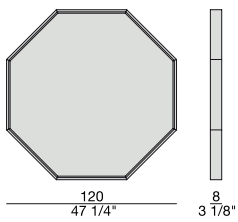

Specchio ottagonale da parete con cornice in massello di frassino con inserti in ottone spazzolato.

Octagonal wall mirror with frame in solid ash wood with brushed brass inserts.

Achteckiger Wandspiegel mit Rahmen aus massivem Esche und Einlagen aus gebürstetem Messing.

Miroir octogonal à fixer au mur avec cadre en frêne massif avec joints en cuivre brossé.

Espejo octagonal de pared con marco en fresno macizo con inserciones en latón cepillado.