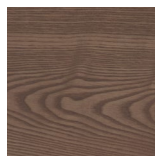

Specchio ottagonale da parete con cornice in massello di frassino con inserti in ottone spazzolato.

Octagonal wall mirror with frame in solid ash wood with brushed brass inserts.

Achteckiger Wandspiegel mit Rahmen aus massivem Esche und Einlagen aus gebürstetem Messing.

Miroir octogonal à fixer au mur avec cadre en frêne massif avec joints en cuivre brossé.

Espejo octagonal de pared con marco en fresno macizo con inserciones en latón cepillado.

Essenze | Wood

FRASSINONATURALE
Natural Ash

FRASSINO
Ash
tinto/stained moka

FRASSINO
Ash
tinto/stained
canaletta walnut

FRASSINO
Ash
tinto/stained wengé

FRASSINO
Ash
tinto/stained canapa

FRASSINO
Ash
tinto/stained caffè

Laccato opaco poro aperto | Matt Lacquered open pore