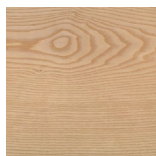

Specchio ottagonale da parete con cornice in massello di frassino con inserti in ottone spazzolato.

Octagonal wall mirror with frame in solid ash wood with brushed brass inserts.

Achteckiger Wandspiegel mit Rahmen aus massivem Esche und Einlagen aus gebürstetem Messing.

Miroir octogonal à fixer au mur avec cadre en frêne massif avec joints en cuivre brossé.

Espejo octagonal de pared con marco en fresno macizo con inserciones en latón cepillado.

Essenze | Wood

FRASSINONATURALE
Natural Ash

FRASSINO
Ash
tinto/stained moka

FRASSINO
Ash
tinto/stained
canaletta walnut

FRASSINO
Ash
tinto/stained wengé

FRASSINO
Ash
tinto/stained canapa

FRASSINO
Ash
tinto/stained caffè

Laccato opaco poro aperto | Matt Lacquered open pore