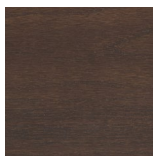

Specchio ottagonale da parete con cornice in massello di frassino con inserti in ottone spazzolato.

Octagonal wall mirror with frame in solid ash wood with brushed brass inserts.

Achteckiger Wandspiegel mit Rahmen aus massivem Esche und Einlagen aus gebürstetem Messing.

Miroir octogonal à fixer au mur avec cadre en frêne massif avec joints en cuivre brossé.

Espejo octagonal de pared con marco en fresno macizo con inserciones en latón cepillado.

Essenze | Wood

FRASSINONATURALE
Natural Ash

FRASSINO
Ash
tinto/stained moka

FRASSINO
Ash
tinto/stained
canaletta walnut

FRASSINO
Ash
tinto/stained wengé

FRASSINO
Ash
tinto/stained canapa

FRASSINO
Ash
tinto/stained caffè

Laccato opaco poro aperto | Matt Lacquered open pore

BIANCO
White
(RAL 9016)

AVORIO
Ivory
(RAL 1013)

ARGILLA
Argilla
(RAL 7006)

PIOMBO
Piombo
(NCS S5005G20Y)

NERO
Black
(RAL 9005)

GRANATA
Granata
(NCS S4050Y90R)

PISTACCHIO
Pistacchio
(PANTONE 5825)

AVIO
Avio
(PANTONE 5415)