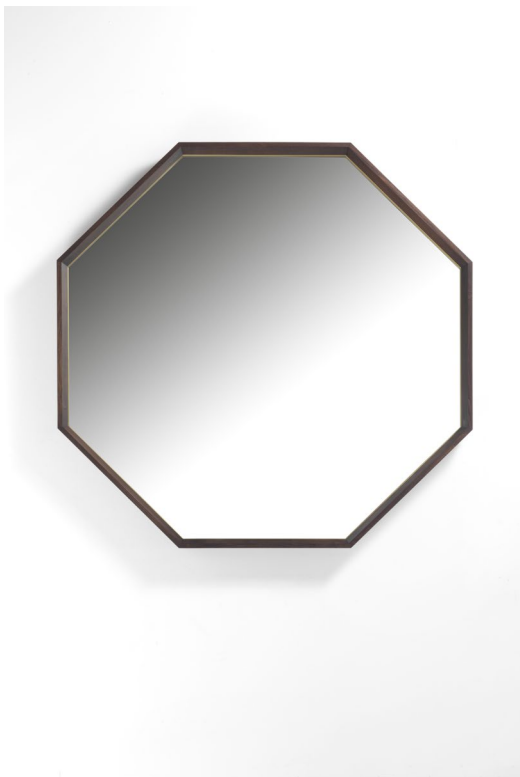

Specchio ottagonale da parete con cornice in massello di frassino con inserti in ottone spazzolato.

Octagonal wall mirror with frame in solid ash wood with brushed brass inserts.

Achteckiger Wandspiegel mit Rahmen aus massivem Esche und Einlagen aus gebürstetem Messing.

Miroir octogonal à fixer au mur avec cadre en frêne massif avec joints en cuivre brossé.

Espejo octagonal de pared con marco en fresno macizo con inserciones en latón cepillado.

Essenze | Wood

FRASSINONATURALE
Natural Ash

FRASSINO
Ash
tinto/stained moka

FRASSINO
Ash
tinto/stained
canaletta walnut

FRASSINO
Ash
tinto/stained wengé

FRASSINO
Ash
tinto/stained canapa

FRASSINO
Ash
tinto/stained caffè

Laccato opaco poro aperto | Matt Lacquered open pore

IRON
Iron
(RAL 7011)

CIOCCOLATO
Chocolate
(RAL 8019)

Specchio | Mirror

NATURALE
Clear

Metallo | Metal

OTTONE SPAZZOLATO
Brushed brass