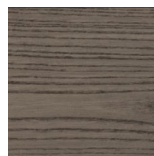

Specchio ottagonale da parete con cornice in massello di frassino con inserti in ottone spazzolato.

Octagonal wall mirror with frame in solid ash wood with brushed brass inserts.

Achteckiger Wandspiegel mit Rahmen aus massivem Esche und Einlagen aus gebürstetem Messing.

Miroir octogonal à fixer au mur avec cadre en frêne massif avec joints en cuivre brossé.

Espejo octagonal de pared con marco en fresno macizo con inserciones en latón cepillado.

Essenze | Wood

FRASSINONATURALE
Natural Ash

FRASSINO
Ash
tinto/stained moka

FRASSINO
Ash
tinto/stained
canaletta walnut

FRASSINO
Ash
tinto/stained wengé

FRASSINO
Ash
tinto/stained canapa

FRASSINO
Ash
tinto/stained caffè

Laccato opaco poro aperto | Matt Lacquered open pore

BIANCO
White
(RAL 9016)

AVORIO
Ivory
(RAL 1013)

ARGILLA
Argilla
(RAL 7006)

PIOMBO
Piombo
(NCS S5005G20Y)

NERO
Black
(RAL 9005)

GRANATA
Granata
(NCS S4050Y90R)

PISTACCHIO
Pistacchio
(PANTONE 5825)

AVIO
Avio
(PANTONE 5415)