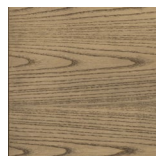

Specchio ottagonale da parete con cornice in massello di frassino con inserti in ottone spazzolato.

Octagonal wall mirror with frame in solid ash wood with brushed brass inserts.

Achteckiger Wandspiegel mit Rahmen aus massivem Esche und Einlagen aus gebürstetem Messing.

Miroir octogonal à fixer au mur avec cadre en frêne massif avec joints en cuivre brossé.

Espejo octagonal de pared con marco en fresno macizo con inserciones en latón cepillado.

Essenze | Wood

FRASSINONATURALE
Natural Ash

FRASSINO
Ash
tinto/stained moka

FRASSINO
Ash
tinto/stained
canaletta walnut

FRASSINO
Ash
tinto/stained wengé

FRASSINO
Ash
tinto/stained canapa

FRASSINO
Ash
tinto/stained caffè

Laccato opaco poro aperto | Matt Lacquered open pore