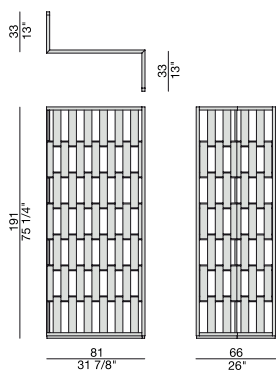

Paravento in massello di
noce canaletta.

Room divider in solid
canaletta walnut.

Raum-Teiler aus massivem
Nussbaum Canaletta.

Paravent en noyer canaletta
massif.

Biombo en nogal canaletta
macizo.

Essenze | Wood