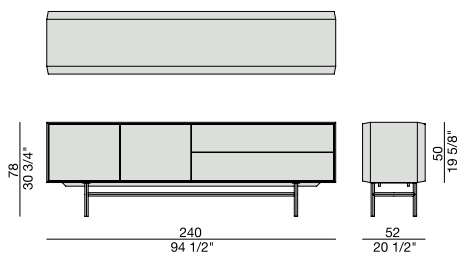

HARALD 240

Design G. Carollo

CREDENZA | SIDEBOARD

2017

Credenza in noce canaletta con due ante con apertura touch e due cassetti push pull ad estrazione totale. I frontali sono disponibili in legno oppure rivestiti in specchio fumé. Base in metallo finitura bronzoro. Interno cassetti impiallacciati in noce canaletta.

Sideboard in canaletta walnut with two doors with touch opening and two total extraction drawers with push pull system. Fronts available in wood or covered in smoked mirror. Bronzoro metal base and internal part of the drawers canaletta walnut veneered.

Sideboard in Nussbaum canaletta mit zwei Türen und zwei Schubladen mit "push-pull" Beschlägen und Vollauszügen. Fronten möglich in Holz, oder mit Spiegel Rauchglas. Untergestell in Bronze, Schubladen innen in furniertem Nussbaum canaletta.

Meuble en noyer canaletta avec deux portes avec ouverture touch et deux tiroirs avec extraction totale push pull. Façades disponibles en bois ou en miroir fumé. Base en métal bronzoro. Intérieur des tiroirs plaqué en noyer canaletta.

Aparador en nogal canaletta con dos puertas con apertura a presión y dos cajones de extracción total con apertura presionar y soltar. Los frentes pueden ser de madera o revestidos de espejo ahumado. Base de metal en acabado bronzoro. Interiores de los cajones en contrachapado de nogal canaletta.