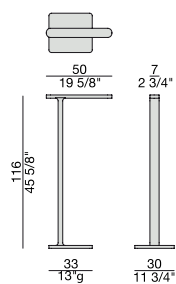

Lampada da terra a LED
3000°K in noce canaletta.

Floor lamp with LED 3000°K
light in canaletta walnut.

Stehlampe LED 3000°K aus
Nussbaum Canaletta.

Lampadaire à LED 3000°K avec
tige en noyer canaletta.

Lámpara a LED 3000°K de pie
en nogal canaletta.