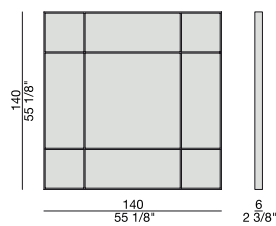

FOUR SEASON 140X140

Design Opera Design

SPECCHIO | MIRROR

2007

Specchio da parete con decorazione in massello di frassino.

Wall mirror with internal decoration in solid ash.

Wandspiegel mit Dekoration aus massiver Esche.

Miroir au mur avec décoration en frêne massif.

Espejo de pared con decoración interna en fresno macizo.