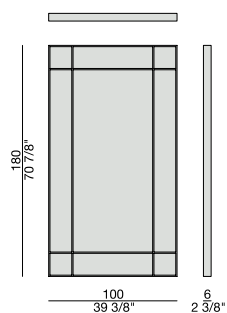

FOUR SEASON 180X100

Design Opera Design

SPECCHIO | MIRROR

2017

Specchio da parete con decorazione in massello di noce canaletta.

Wall mirror with internal decoration in solid canaletta walnut.

Wandspiegel mit Dekoration aus massiver Nussbaum Canaletta.

Miroir au mur avec décoration en noyer canaletta massif.

Espejo de pared con decoración interna en nogal canaletta macizo.