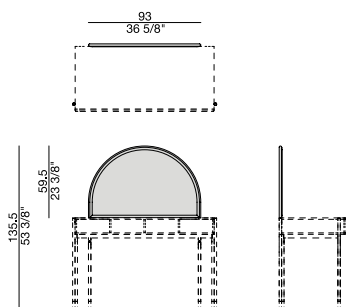

ELEY MIRROR

Design G. & O. Buratti

SCRITTOIO | WRITING DESK

2017

Specchio a mezzaluna con cornice in metallo bronzoro e pannello posteriore in noce canaletta.

Half moon shaped mirror with frame in bronzoro metal and back panel in canaletta walnut.

Spiegel in Halbmondform, mit Gestell aus Bronzoro Metall und Rückwand in Nussbaum canaletta.

Miroir en forme de croissant de lune avec cadre en métal bronzoro, panneau postérieur en noyer canaletta.

Espejo con forma de media luna con marco de metal bronzoro y panel trasero en nogal canaletta.