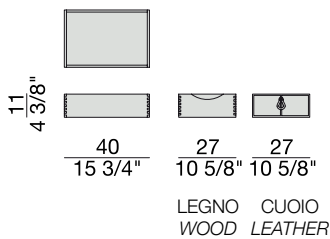

BAYUS/ELEY DRAWER

Design G. & O. Buratti

CASSETTO | DRAWER

2017

Cassetto in noce canaletta con frontale in legno o in cuoio. Maniglia in pelle intrecciata con tecnica scoubidou e dettaglio in metallo.

Drawer in canaletta walnut with wooden or Cuoio leather front. Handle in scoubidou braided leather with metal detail.

Schubladebox für Serie BAYUS, in Leder Cuoio. Griff aus geflochtenem Leder (Scoubidou-Technik) mit Metalldetail.

Tiroir en noyer canaletta avec façade en bois ou cuir. Poignée tressé avec la technique du scoubidou et détail en métal.

Cajón en nogal canaletta con frente de madera o en cuero. Tirador en piel entrelazada con técnica scoubidou con detalle en metal.