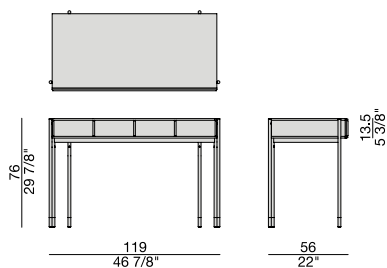

Scrivania in noce canaletta con quattro vani (possibilità di inserire massimo quattro ELEY CASSETTO). Profili piano e divisori vani in massello di noce canaletta. Base in metallo bronzoro e puntali in ottone spazzolato.

Writing desk in canaletta walnut with four compartments (with the possibility to insert four ELEY DRAWER maximum). Top edges and compartments dividers in solid canaletta walnut. Bronzoro metal base and brushed brass end-feet.

Schreibtisch in Nussbaum canaletta, mit vier Fächer und der Möglichkeit zusätzlich maximal vier "Eley Schubladenboxen" einzusetzen. Kanten der oberen Abdeckplatte und Trennwände in massivem Nussbaum canaletta. Untergestell in Bronzoro Metall mit Endstücken in gebürstetem Messing.

Bureau en noyer canaletta avec quatre compartiments (possibilité d'insérer quatre ELEY tiroirs maximum). Profils du plateau et des cloisons pour les compartiments en noyer canaletta massif. Base en métal bronzoro et embouts en cuivre brossé.

Escritorio de nogal canaletta con cuatro huecos (es posible poner máximo cuatro cajones ELEY). Bordes de la tapa y divisorios en nogal canaletta macizo. Base en metal bronzoro con puntales en latón cepillado.