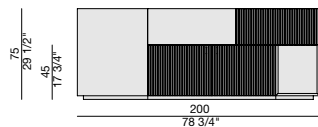

Credenza estensibile in larghezza con struttura in frassino e basamento laccato nero. Dotata di due contenitori con ante, due cassetti e un vano a giorno.

Extendable sideboard in ash with black lacquered base. Equipped with two containers with hinged doors, two drawers and an open container.

Anrichte aus Esche, mit schwarz lackiertem Untergestell. Ausgestattet mit zwei Elementen mit Klapptüren, zwei Elemente mit Schubladen und ein offenes Element.

Meuble extensible en largeur avec structure en frêne et piètement laqué noir. Équipé avec deux containers avec portes, deux tiroirs et une boîte.

Aparador extensible en ancho con estructura de fresno y base lacada negro. Provista de dos contenedores con puertas, dos cajones y contenedor abierto.

APERTA - OPEN