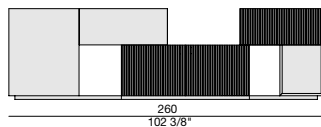

Credenza estensibile in larghezza con struttura in frassino e basamento laccato nero. Dotata di due contenitori con ante, due cassetti e un vano a giorno.

Extendable sideboard in ash with black lacquered base. Equipped with two containers with hinged doors, two drawers and an open container.

Anrichte aus Esche, mit schwarz lackiertem Untergestell. Ausgestattet mit zwei Elementen mit Klapptüren, zwei Elemente mit Schubladen und ein offenes Element.

Meuble extensible en largeur avec structure en frêne et piètement laqué noir. Équipé avec deux containers avec portes, deux tiroirs et une boîte.

Aparador extensible en ancho con estructura de fresno y base lacada negro. Provista de dos contenedores con puertas, dos cajones y contenedor abierto.

CHIUSA - CLOSED

APERTA - OPEN

DRIFT

CREDENZA | SIDEBOARD