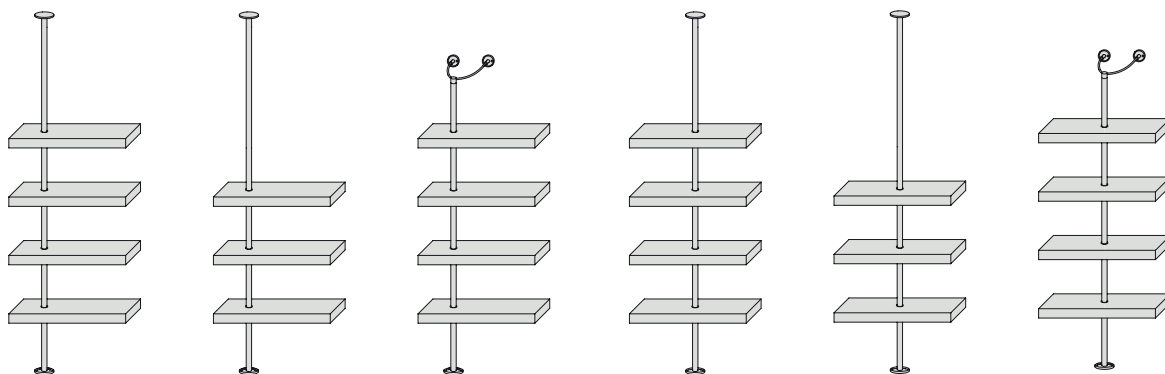

*Säule aus Metall befestigt zwischen Boden und Decke oder Wandsäule. Boden aus Nussbaum. Canaletta mit Zentralloch oder aussermittige Bohrung.*

*Colonne en métal au mur ou fixée entre sol y plafond. Étagère en noyer canaletta avec trou de fixation sur le centre ou décentré.*

*Sistema costituito por columnas de metal fijadas entre suelo y techo o a la pared. Es posible personalizar la composición con baldas gruesas de fresno con agujero central o descentrado posicionables a diferentes alturas.*

**COLONNA A PARETE**  
*Column fixed to the wall*

**COLONNA A SOFFITTO**  
*Column forced between floor and ceiling*

**MENSOLA LATERALE**  
*Shelf with off-centred hole*

**MENSOLA CENTRALE**  
*Shelf with centred hole*