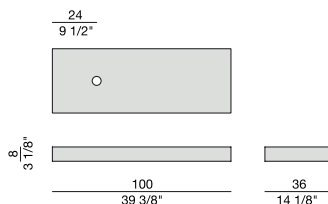

MENSOLA LATERALE
Shelf with off-centred hole