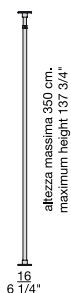

# DOMINO EXPO

Design T. Colzani

LIBRERIA | BOOKCASE

Colonna in metallo fissata a parete o a soffitto con mensole in rovere a forte spessore (con foro centrato o decentrato).

*Metal column fixed to the wall or forced between floor and ceiling. Thick shelf in oak with central or off-centred hole.*

*Säule aus Metall befestigt zwischen Boden und Decke oder Wandsäule. Boden aus Nussbaum. Canaletta mit Zentralloch oder aussermittige Bohrung.*

*Colonne en métal au mur ou fixée entre sol y plafond. Étagère en noyer canaletta avec trou de fixation sur le centre ou décentré.*

**COLONNA A PARETE**  
*Column fixed to the wall*

**COLONNA A SOFFITTO**  
*Column forced between floor and ceiling*

**MENSOLA LATERALE**  
*Shelf with off-centred hole*

**MENSOLA CENTRALE**  
*Shelf with centred hole*