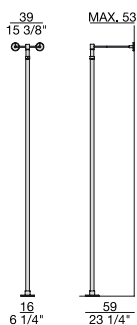

DOMINO EXPO

Design T. Colzani

LIBRERIA | BOOKCASE

Colonna in metallo fissata a parete o a soffitto con mensole in rovere a forte spessore (con foro centrato o decentrato).

Metal column fixed to the wall or forced between floor and ceiling. Thick shelf in oak with central or off-centred hole.

Säule aus Metall befestigt zwischen Boden und Decke oder Wandsäule. Boden aus Nussbaum. Canaletta mit Zentralloch oder aussermittige Bohrung.

Colonne en métal au mur ou fixée entre sol y plafond. Étagère en noyer canaletta avec trou de fixation sur le centre ou décentré.

Sistema costituito por columnas de metal fijadas entre suelo y techo o a la pared. Es posible personalizar la composición con baldas gruesas de fresno con agujero central o descentrado posicionables a diferentes alturas.

COLONNA A PARETE
Column fixed to the wall