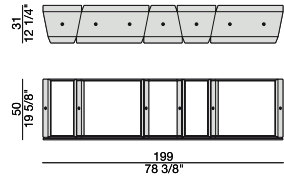

Bibliothèque modulaire composée de deux containers de 32 et 60 cm. Les containers à la base de la composition ont un support en métal comme contrepoids. Sur les éléments de base sont assemblés des autres containers qui sont unis entre eux par fixations en cuivre brossé tourné.

Estantería modular compuesta da dos contenedores de 32 cm y de 60 cm. Los contenedores en la base tienen contrapesos de metal. Encima de los elementos de la base se montan los diferentes contenedores, que se unen a través de juntas de latón cepillado curvado.

Comp. A

Demetra 32 base (x7)
 Demetra 32 (x12)
 Demetra 60 base (x2)
 Demetra 60 (x5)

Comp. B

Demetra 32 base (x2)
 Demetra 32 (x2)
 Demetra 60 (x1)

Comp. C

Demetra 32 base (x2)
 Demetra 32 (x6)
 Demetra 60 base (x1)
 Demetra 60 (x3)