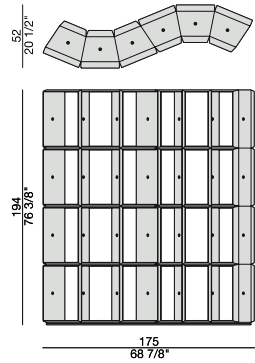

Comp. A

Demetra 32 base (x7)
Demetra 32 (x12)
Demetra 60 base (x2)
Demetra 60 (x5)

Comp. B

Demetra 32 base (x2)
Demetra 32 (x2)
Demetra 60 (x1)

Comp. C

Demetra 32 base (x2)
Demetra 32 (x6)
Demetra 60 base (x1)
Demetra 60 (x3)

Comp. D

Demetra 32 base (x3)
Demetra 60 base (x2)

Comp. E

Demetra 32 base (x6)

Comp. F

Demetra 32 base (x6)
Demetra 32 (x4)
Demetra 60 (x1)