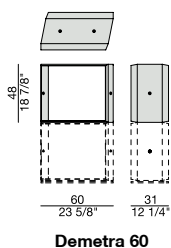

DEMETRA

LIBRERIA | BOOKCASE

Design G. Carrollo

2017

Libreria componibile composta da due contenitori da 32 e 60 cm. I contenitori alla base della composizione hanno un supporto in metallo con funzione di contrappeso. Sugli elementi di base vengono poi montati i vari contenitori che vengono uniti tra di loro attraverso giunti in ottone tornito spazzolato.

Modular bookcase made of two modules of 32 cm and 60 cm. The modules at the bottom of the composition have a metal support as counterweight. Upper modules are fixed together with turned brushed brass joints.

Modulares Bücherregal aus zwei Elementen von 32 und 60 cm. Für die Stabilität haben die Elemente am Boden eine Metallplatte. Die Elemente werden oben und unten durch Drehbeschlag aus Messing verbunden.

Estantería modular compuesta da dos contenedores de 32 cm y de 60 cm. Los contenedores en la base tienen contrapesos de metal. Encima de los elementos de la base se montan los diferentes contenedores, que se unen a través de juntas de latón cepillado curvado.