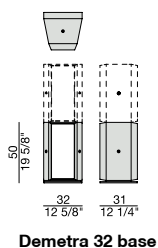

DEMETRA

LIBRERIA | BOOKCASE

Design G. Carrollo

2017

Libreria componibile composta da due contenitori da 32 e 60 cm. I contenitori alla base della composizione hanno un supporto in metallo con funzione di contrappeso. Sugli elementi di base vengono poi montati i vari contenitori che vengono uniti tra di loro attraverso giunti in ottone tornito spazzolato.

Modular bookcase made of two modules of 32 cm and 60 cm. The modules at the bottom of the composition have a metal support as counterweight. Upper modules are fixed together with turned brushed brass joints.

Modulares Bücherregal aus zwei Elementen von 32 und 60 cm. Für die Stabilität haben die Elemente am Boden eine Metallplatte. Die Elemente werden oben und unten durch Drehbeschlag aus Messing verbunden.

Estantería modular compuesta da dos contenedores de 32 cm y de 60 cm. Los contenedores en la base tienen contrapesos de metal. Encima de los elementos de la base se montan los diferentes contenedores, que se unen a través de juntas de latón cepillado curvado.