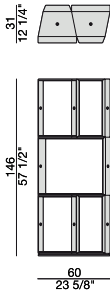

Bibliothèque modulaire composée de deux containers de 32 et 60 cm. Les containers à la base de la composition ont un support en métal comme contrepoids. Sur les éléments de base sont assemblés des autres containers qui sont unis entre eux par fixations en cuivre brossé tourné.

Estantería modular compuesta da dos contenedores de 32 cm y de 60 cm. Los contenedores en la base tienen contrapesos de metal. Encima de los elementos de la base se montan los diferentes contenedores, que se unen a través de juntas de latón cepillado curvado.

Comp. A

Demetra 32 base (x7)
 Demetra 32 (x12)
 Demetra 60 base (x2)
 Demetra 60 (x5)

Comp. B

Demetra 32 base (x2)
 Demetra 32 (x2)
 Demetra 60 (x1)

Comp. C

Demetra 32 base (x2)
 Demetra 32 (x6)
 Demetra 60 base (x1)
 Demetra 60 (x3)