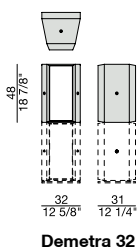

DEMETRA

LIBRERIA | BOOKCASE

Design G. Carrollo

2017

Libreria componibile composta da due contenitori da 32 e 60 cm. I contenitori alla base della composizione hanno un supporto in metallo con funzione di contrappeso. Sugli elementi di base vengono poi montati i vari contenitori che vengono uniti tra di loro attraverso giunti in ottone tornito spazzolato.

Modular bookcase made of two modules of 32 cm and 60 cm. The modules at the bottom of the composition have a metal support as counterweight. Upper modules are fixed together with turned brushed brass joints.

Modulares Bücherregal aus zwei Elementen von 32 und 60 cm. Für die Stabilität haben die Elemente am Boden eine Metallplatte. Die Elemente werden oben und unten durch Drehbeschlag aus Messing verbunden.

Estantería modular compuesta da dos contenedores de 32 cm y de 60 cm. Los contenedores en la base tienen contrapesos de metal. Encima de los elementos de la base se montan los diferentes contenedores, que se unen a través de juntas de latón cepillado curvado.