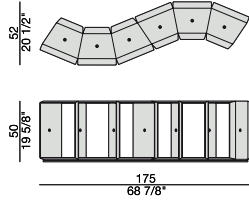

Comp. E

Demetra 32 base (x6)