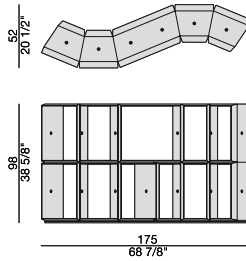

Comp. F

Demetra 32 base (x6)
Demetra 32 (x4)
Demetra 60 (x1)