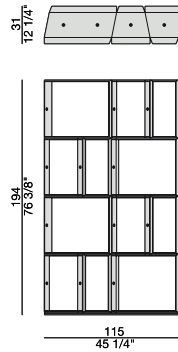

Modular bookcase made of two modules of 32 cm and 60 cm. The modules at the bottom of the composition have a metal support as counterweight. Upper modules are fixed together with turned brushed brass joints.

Bibliothèque modulaire composée de deux containers de 32 et 60 cm. Les containers à la base de la composition ont un support en métal comme contrepoids. Sur les éléments de base sont assemblés des autres containers qui sont unis entre eux par fixations en cuivre brossé tourné.

Estantería modular compuesta da dos contenedores de 32 cm y de 60 cm. Los contenedores en la base tienen contrapesos de metal. Encima de los elementos de la base se montan los diferentes contenedores, que se unen a través de juntas de latón cepillado curvado.

Comp. A

Demetra 32 base (x7)
 Demetra 32 (x12)
 Demetra 60 base (x2)
 Demetra 60 (x5)

Comp. B

Demetra 32 base (x2)
 Demetra 32 (x2)
 Demetra 60 (x1)

Comp. C

Demetra 32 base (x2)
 Demetra 32 (x6)
 Demetra 60 base (x1)
 Demetra 60 (x3)