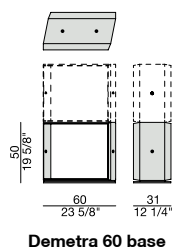

DEMETRA

LIBRERIA | BOOKCASE

Design G. Carrollo

2017

Libreria componibile composta da due contenitori da 32 e 60 cm. I contenitori alla base della composizione hanno un supporto in metallo con funzione di contrappeso. Sugli elementi di base vengono poi montati i vari contenitori che vengono uniti tra di loro attraverso giunti in ottone tornito spazzolato.

Modular bookcase made of two modules of 32 cm and 60 cm. The modules at the bottom of the composition have a metal support as counterweight. Upper modules are fixed together with turned brushed brass joints.

Modulares Bücherregal aus zwei Elementen von 32 und 60 cm. Für die Stabilität haben die Elemente am Boden eine Metallplatte. Die Elemente werden oben und unten durch Drehbeschlag aus Messing verbunden.

Estantería modular compuesta da dos contenedores de 32 cm y de 60 cm. Los contenedores en la base tienen contrapesos de metal. Encima de los elementos de la base se montan los diferentes contenedores, que se unen a través de juntas de latón cepillado curvado.