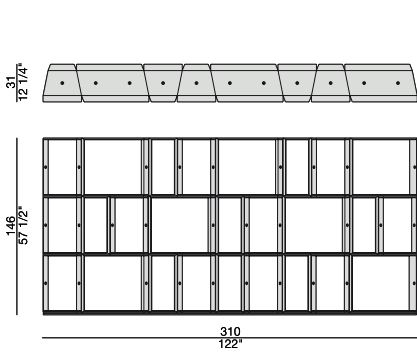

DEMETRA

LIBRERIA | BOOKCASE

Design G. Carrollo

2017

Libreria componibile composta da due contenitori da 32 e 60 cm. I contenitori alla base della composizione hanno un supporto in metallo con funzione di contrappeso. Sugli elementi di base vengono poi montati i vari contenitori che vengono uniti tra di loro attraverso giunti in ottone tornito spazzolato.

Modular bookcase made of two modules of 32 cm and 60 cm. The modules at the bottom of the composition have a metal support as counterweight. Upper modules are fixed together with turned brushed brass joints.

Modulares Bücherregal aus zwei Elementen von 32 und 60 cm. Für die Stabilität haben die Elemente am Boden eine Metallplatte. Die Elemente werden oben und unten durch Drehbeschlag aus Messing verbunden.

Estantería modular compuesta da dos contenedores de 32 cm y de 60 cm. Los contenedores en la base tienen contrapesos de metal. Encima de los elementos de la base se montan los diferentes contenedores, que se unen a través de juntas de latón cepillado curvado.