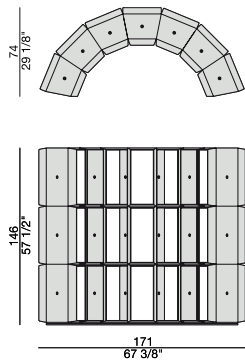

Comp. A

Demetra 32 base (x7)
Demetra 32 (x12)
Demetra 60 base (x2)
Demetra 60 (x5)

Comp. B

Demetra 32 base (x2)
Demetra 32 (x2)
Demetra 60 (x1)

Comp. C

Demetra 32 base (x2)
Demetra 32 (x6)
Demetra 60 base (x1)
Demetra 60 (x3)

Comp. D

Demetra 32 base (x3)
Demetra 60 base (x2)

Comp. E

Demetra 32 base (x6)

Comp. F

Demetra 32 base (x6)
Demetra 32 (x4)
Demetra 60 (x1)