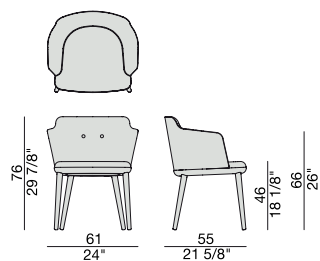

Sedia con braccioli e struttura in massello di noce canaletta o frassino e rivestimento nei tessuti della collezione. Possibilità di ordinare schienale e bottoni tono su tono o in contrasto.

Chair with arms with frame in solid canaletta walnut or ash wood and cover in the fabrics of the collection. The buttons could be ton sur ton or in contrast.

Armlehnenstuhl mit Gestell aus massivem Nussbaum Canaletta oder Esche und Bezug in den Stoffen der Kollektion. Mit der Möglichkeit die Rückenissen und Knöpfe in der selben oder zwei verschiedenen Stofffarben zu wahlen.

Chaise avec accoudoirs avec structure en noyer canaletta oder frêne massif et revêtement dans les tissus de la collection. Le dossier et les boutons peuvent être ton sur ton ou en contraste.

Silla con brazos y estructura en nogal canaletta o fresno macizo y revestimiento en las telas de la colección. Botones en la misma tela del asiento o en contraste.