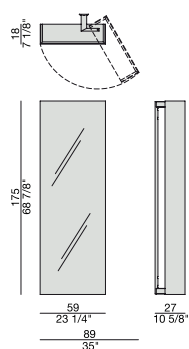

Portabiti in noce canaletta con specchio frontale. Apertura a sinistra o a destra da decidere al momento del montaggio.

*Clothes-stand in canaletta walnut with front mirror. Opening on the left or on the right to be decided when assembling.*

*Keiderständer aus Nussbaum Canaletta mit Frontspiegel. Die Öffnung auf der linken oder auf der rechten Seite, können während des Zusammenbaus entschieden werden.*

*Porte habits en noyer canaletta avec miroir sur la façade. Ouverture à gauche ou à droite à décider au moment du montage.*

*Perchero en nogal canaletta con espejo frontal. La abertura a la derecha o a la izquierda se puede elegir durante el montaje.*

**Essenze** | *Wood*

NOCE CANALETTA  
Canaletta Walnut

**Specchio** | *Mirror*