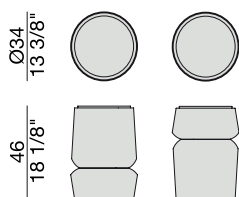

Sgabello con struttura in massello di noce canaletta e inserto seduta in feltro grigio e blu.

Stool with frame in solid canaletta walnut and seat covered in grey and blue felt.

Hocker mit Gestell aus massivem Nussbaum Canaletta und Sitzinnenseite aus grauem und blauem Filz.

Tabouret avec structure en noyer canaletta massif et assise en feutre gris et bleu.

Taburete con estructura en nogal canaletta macizo y aplicación para el asiento en fieltro gris y azul.

Essenze | Wood

NOCE CANALETTA
Canaletta Walnut