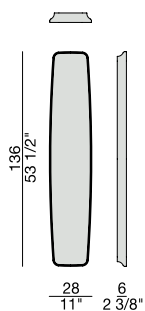

BOTERO 2

SPECCHIO | MIRROR

Design T. Colzani

2017

BOTERO 2

Design T. Colzani

SPECCHIO | MIRROR

2017

Specchio da parete in
massello di noce canaletta.

Wall mirror in solid canaletta
walnut.

Wandspiegel mit Rahmen in
massivem Nussbaum canaletta.

Miroir au mur en noyer
canaletta massif.

Espejo de pared en nogal
canaletta macizo.