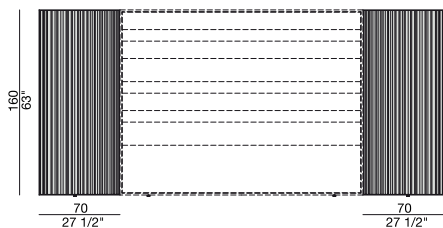

BOHEME LATERAL MODULES

Design M. Marconato & T. Zappa

TESTATA LETTO | BEDHEAD

2015

Moduli laterali in massello di noce canaletta per testata Bohème. E' possibile ridurre i moduli in larghezza e realizzare apposti fori per l'alloggio delle prese elettriche, nelle posizioni indicate.

Lateral modules in solid canaletta walnut for Bohème bed head. It is possible to reduce the width of the modules and to arrange cuts for the plugs management, in the positions required.

Seitlich Teil aus massivem Nussbaum Canaletta für Bohème Kopfteil. Mit der Möglichkeit die Breite der Teile zu reduzieren und die Löcher für Steckdosen in der gewünschter Position zu machen.

Élément latéral en noyer canaletta massif pour Bohème tête de lit. Possibilité de réduire la largeur des modules et de réaliser les trous pour les prises de courante dans les positions souhaitées.

Módulos laterales en nogal canaletta macizo para cabecera Bohème. Es posible reducir la longitud de los módulos y realizar los agujeros necesario para alojar los enchufes en las posiciones requeridas.