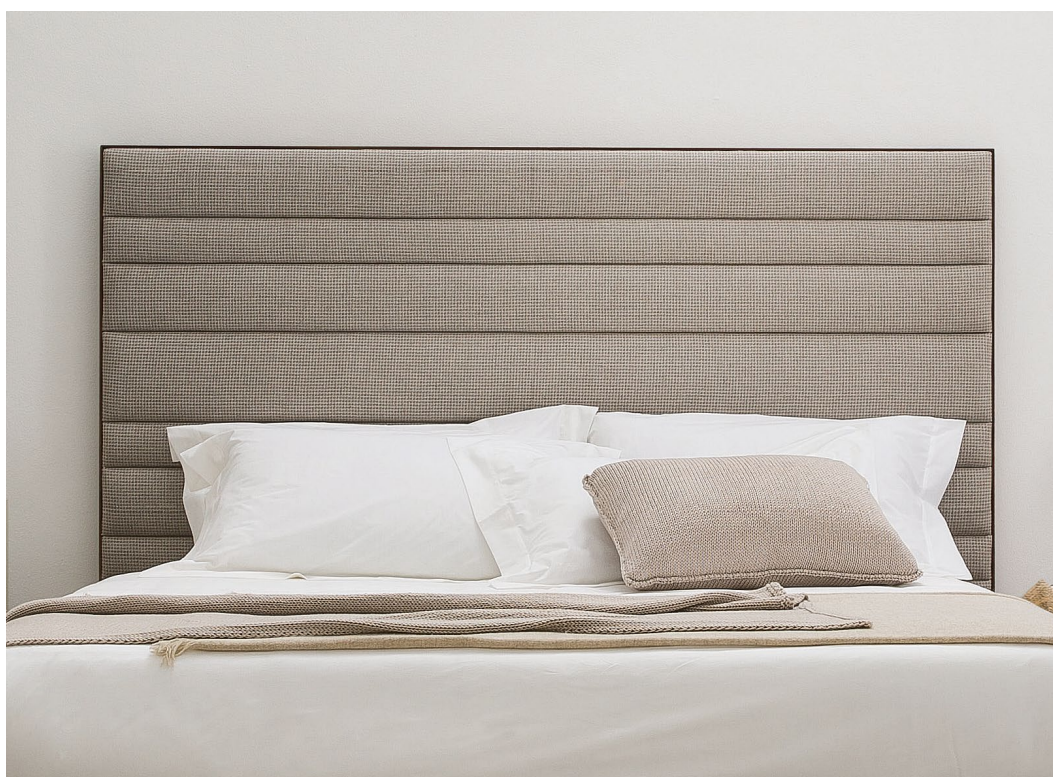

Testata letto imbottita nei tessuti della collezione con cornice in massello di noce canaletta. Fissata a muro. Retroilluminazione LED disponibile su richiesta.

Wall mounted bed head upholstered in the fabrics of the collection with frame in solid canaletta walnut. LED back light available on demand.

Kopfteil in den Stoffen der Kollektion mit Gestell aus massivem Nussbaum Canaletta. An der Wand befestigt. Mit der Möglichkeit der Kopfteil Hinterbeleuchtung mit LED zu beleuchten.

Tête de lit dans les tissus de la collection avec structure en noyer canaletta massif. Fixée au mur. Rétro éclairage LED sur demande.

Cabecera fijada a la pared revestida en las telas de la colección con marco de nogal canaletta macizo. Luz LED trasera disponible bajo petición.