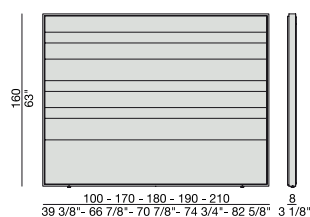

Testata letto imbottita nei tessuti della collezione con cornice in massello di noce canaletta. Fissata a muro. Retroilluminazione LED disponibile su richiesta.

Wall mounted bed head upholstered in the fabrics of the collection with frame in solid canaletta walnut. LED back light available on demand.

Kopfteil in den Stoffen der Kollektion mit Gestell aus massivem Nussbaum Canaletta. An der Wand befestigt. Mit der Möglichkeit der Kopfteil Hinterbeleuchtung mit LED zu beleuchten.

Tête de lit dans les tissus de la collection avec structure en noyer canaletta massif. Fixée au mur. Rétro éclairage LED sur demande.

Cabecera fijada a la pared revestida en las telas de la colección con marco de nogal canaletta macizo. Luz LED trasera disponible bajo petición.