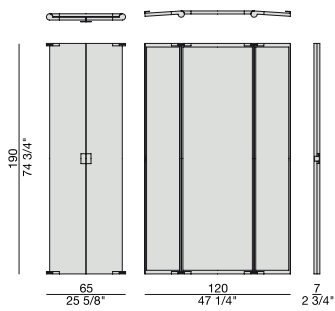

BELLAVISTA ALTO

Design Opera Design

SPECCHIO | MIRROR

Specchio da parete rettangolare con struttura in frassino da appendere a parete oppure in appoggio.

Wall-mirror with frame in ash to be hung or to stand against the wall.

Wandspiegel mit Rahmen aus Esche an der Wand oder auf Oberflächen hängen.

Miroir avec cadre en frêne à fixer au mur ou à poser contre le mur.

Espejo de pared con estructura en fresno para colgar o apoyar a la pared.