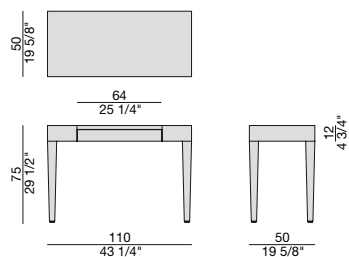

Coiffeuse con cassetto con struttura rivestita in specchio, in foglia oppure in pelle. Serie numerata.

Dressing table with drawer with mirror, leaf or leather covered frame. Numbered series.

Coiffeuse mit Spgublade verspiegelt, mit Blattsilber/ Blattgold oder Leder Korpus bezogen. Nummerierte Serie.

Coiffeuse avec tiroir avec structure revêtue à miroir, en feuille ou en cuir. Série numérotée.

Tocador con cajón con estructura revestida en espejo, en hoja o de piel. Serie numerada.

Specchio | *Mirror*