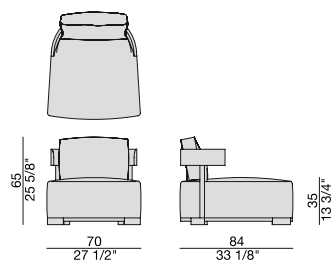

POLTRONA | ARMCHAIR

Poltrona con struttura in massello di noce canaletta e rivestimento nei tessuti della collezione.

Easy chair with frame in solid canaletta walnut and cover in the fabrics of the collection.

Sessel mit Gestell aus massivem Nussbaum Canaletta und Bezug in den Stoffen der Kollektion.

Fauteuil avec structure en noyer canaletta massif et revêtement dans les tissus de la collection.

Sillón con estructura en nogal canaletta macizo y revestimiento en las telas de la colección.