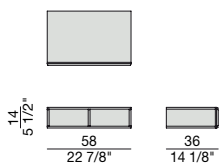

BAYUS 5

Design G. & O. Buratti

PENSILE | WALL UNIT

2018

Pensile in noce canaletta con due vani (possibilità di inserire massimo due BAYUS CASSETTO 5-6). Profili in legno massello.

Shelf in canaletta walnut with two compartments (with the possibility to insert maximum two BAYUS DRAWERS 5-6). Solid edges.

Hängeschrank aus Nussbaum Canaletta mit zwei Staufächern (es können maximal zwei BAYUS SCHUBLADEN 5-6 eingefügt werden). Profil aus massivem Nussbaum Canaletta.

Etagère en noyer canaletta avec deux compartiments (avec la possibilité d'insérer deux BAYUS TIROIRS 5-6 au maximum), avec profils en bois massif.

Estante en nogal canaletta con dos compartimentos (posibilidad de insertar hasta dos cajones BAYUS 5-6). Bordes macizos.