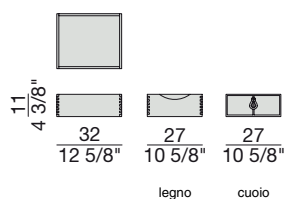

BAYUS 5-6 DRAWER

Design G. & O. Buratti

CASSETTO | DRAWER

2018

Cassetto in noce canaletta con frontale in legno o in cuoio. Maniglia in pelle intrecciata con tecnica scoubidou e dettaglio in metallo.

Drawer in canaletta walnut with wooden or Cuoio leather front. Handle in scoubidou braided leather with metal detail.

Schublade aus Nussbaum Canaletta und Fronten mit Holz oder Cuoio. Griff mit Scobidou-Technik geflochtenem Leder und Metalldetails.

Tiroir en noyer canaletta avec façade en bois ou cuir. Poignée tressé avec la technique du scoubidou et détail en métal.

Cajón en nogal canaletta con frente de madera o en cuero. Tirador en piel entrelazada con técnica scoubidou con detalle en metal.