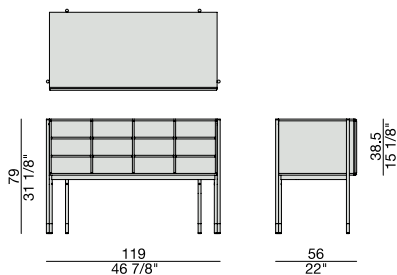

BAYUS 3

Design G. & O. Buratti

CASSETTIERA | CHEST OF DRAWERS

2017

Cassettiera in noce canaletta con dodici vani (possibilità di inserire massimo dodici cassetti BAYUS). Profili piano e divisori vani in massello di noce canaletta. Base in metallo bronzoro e puntali in ottone spazzolato.

Chest of drawers in canaletta walnut with twelve compartments (with the possibility to insert twelve BAYUS DRAWER maximum). Top edges and compartments dividers in solid canaletta walnut. Bronzoro metal base and brushed brass end-feet.

Kommode für Utensilien in Nussbaum canaletta, mit zwölf Fächer und der Möglichkeit zusätzlich maximal zwölf "Bayus Schubladenboxen" einzusetzen. Kanten der oberen Abdeckplatte und Trennwände in massivem Nussbaum canaletta. Untergestell in Bronzoro Metall mit Endstücken in gebürstetem Messing.

Commode en noyer canaletta avec douze compartiments (possibilité d'insérer douze BAYUS tiroirs maximum). Base en métal bronzoro et embouts en cuivre brossé.

Cómoda de nogal canaletta con doce huecos (es posible poner máximo doce cajones Bayus). Bordes de la tapa y divisorios en nogal canaletta macizo. Base en metal bronzoro con puntales en latón cepillado.